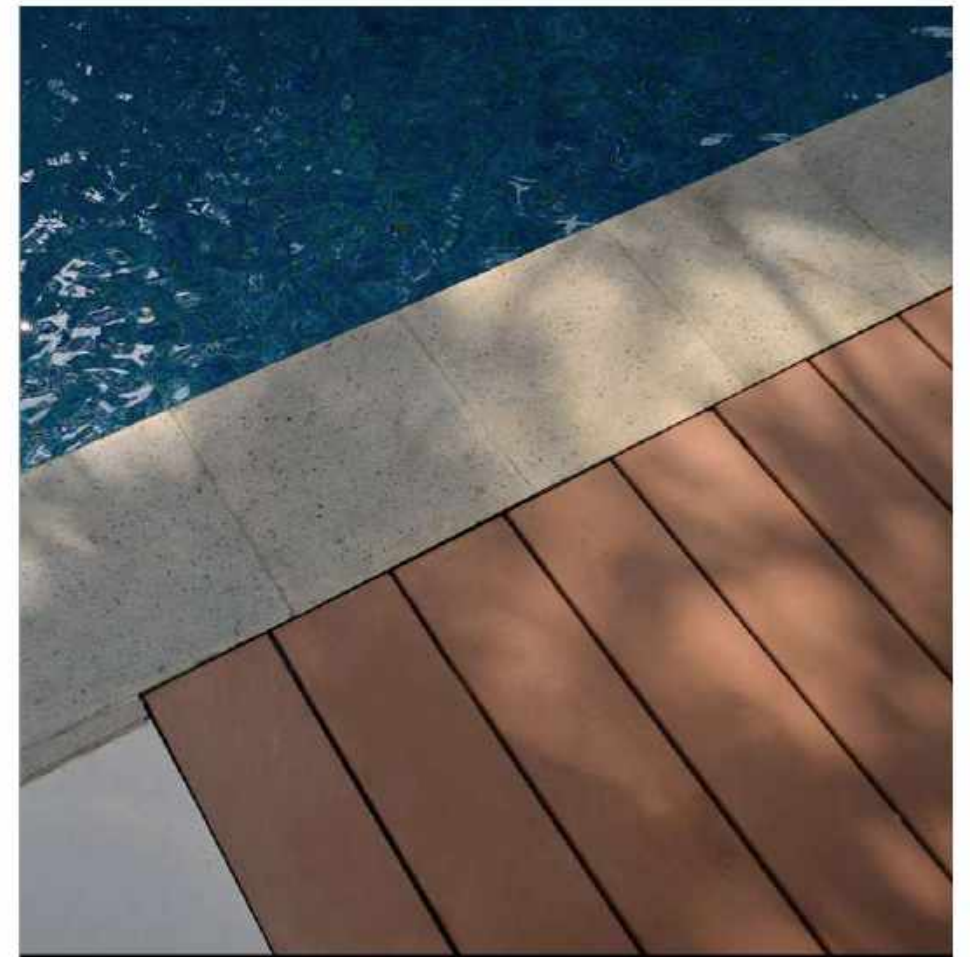

Lebak Bulus

Viridi Decking

Dark Brown

www.viridi.id

Project Reference I 2021

Time Off Coffee

BSD

Viridi Decking