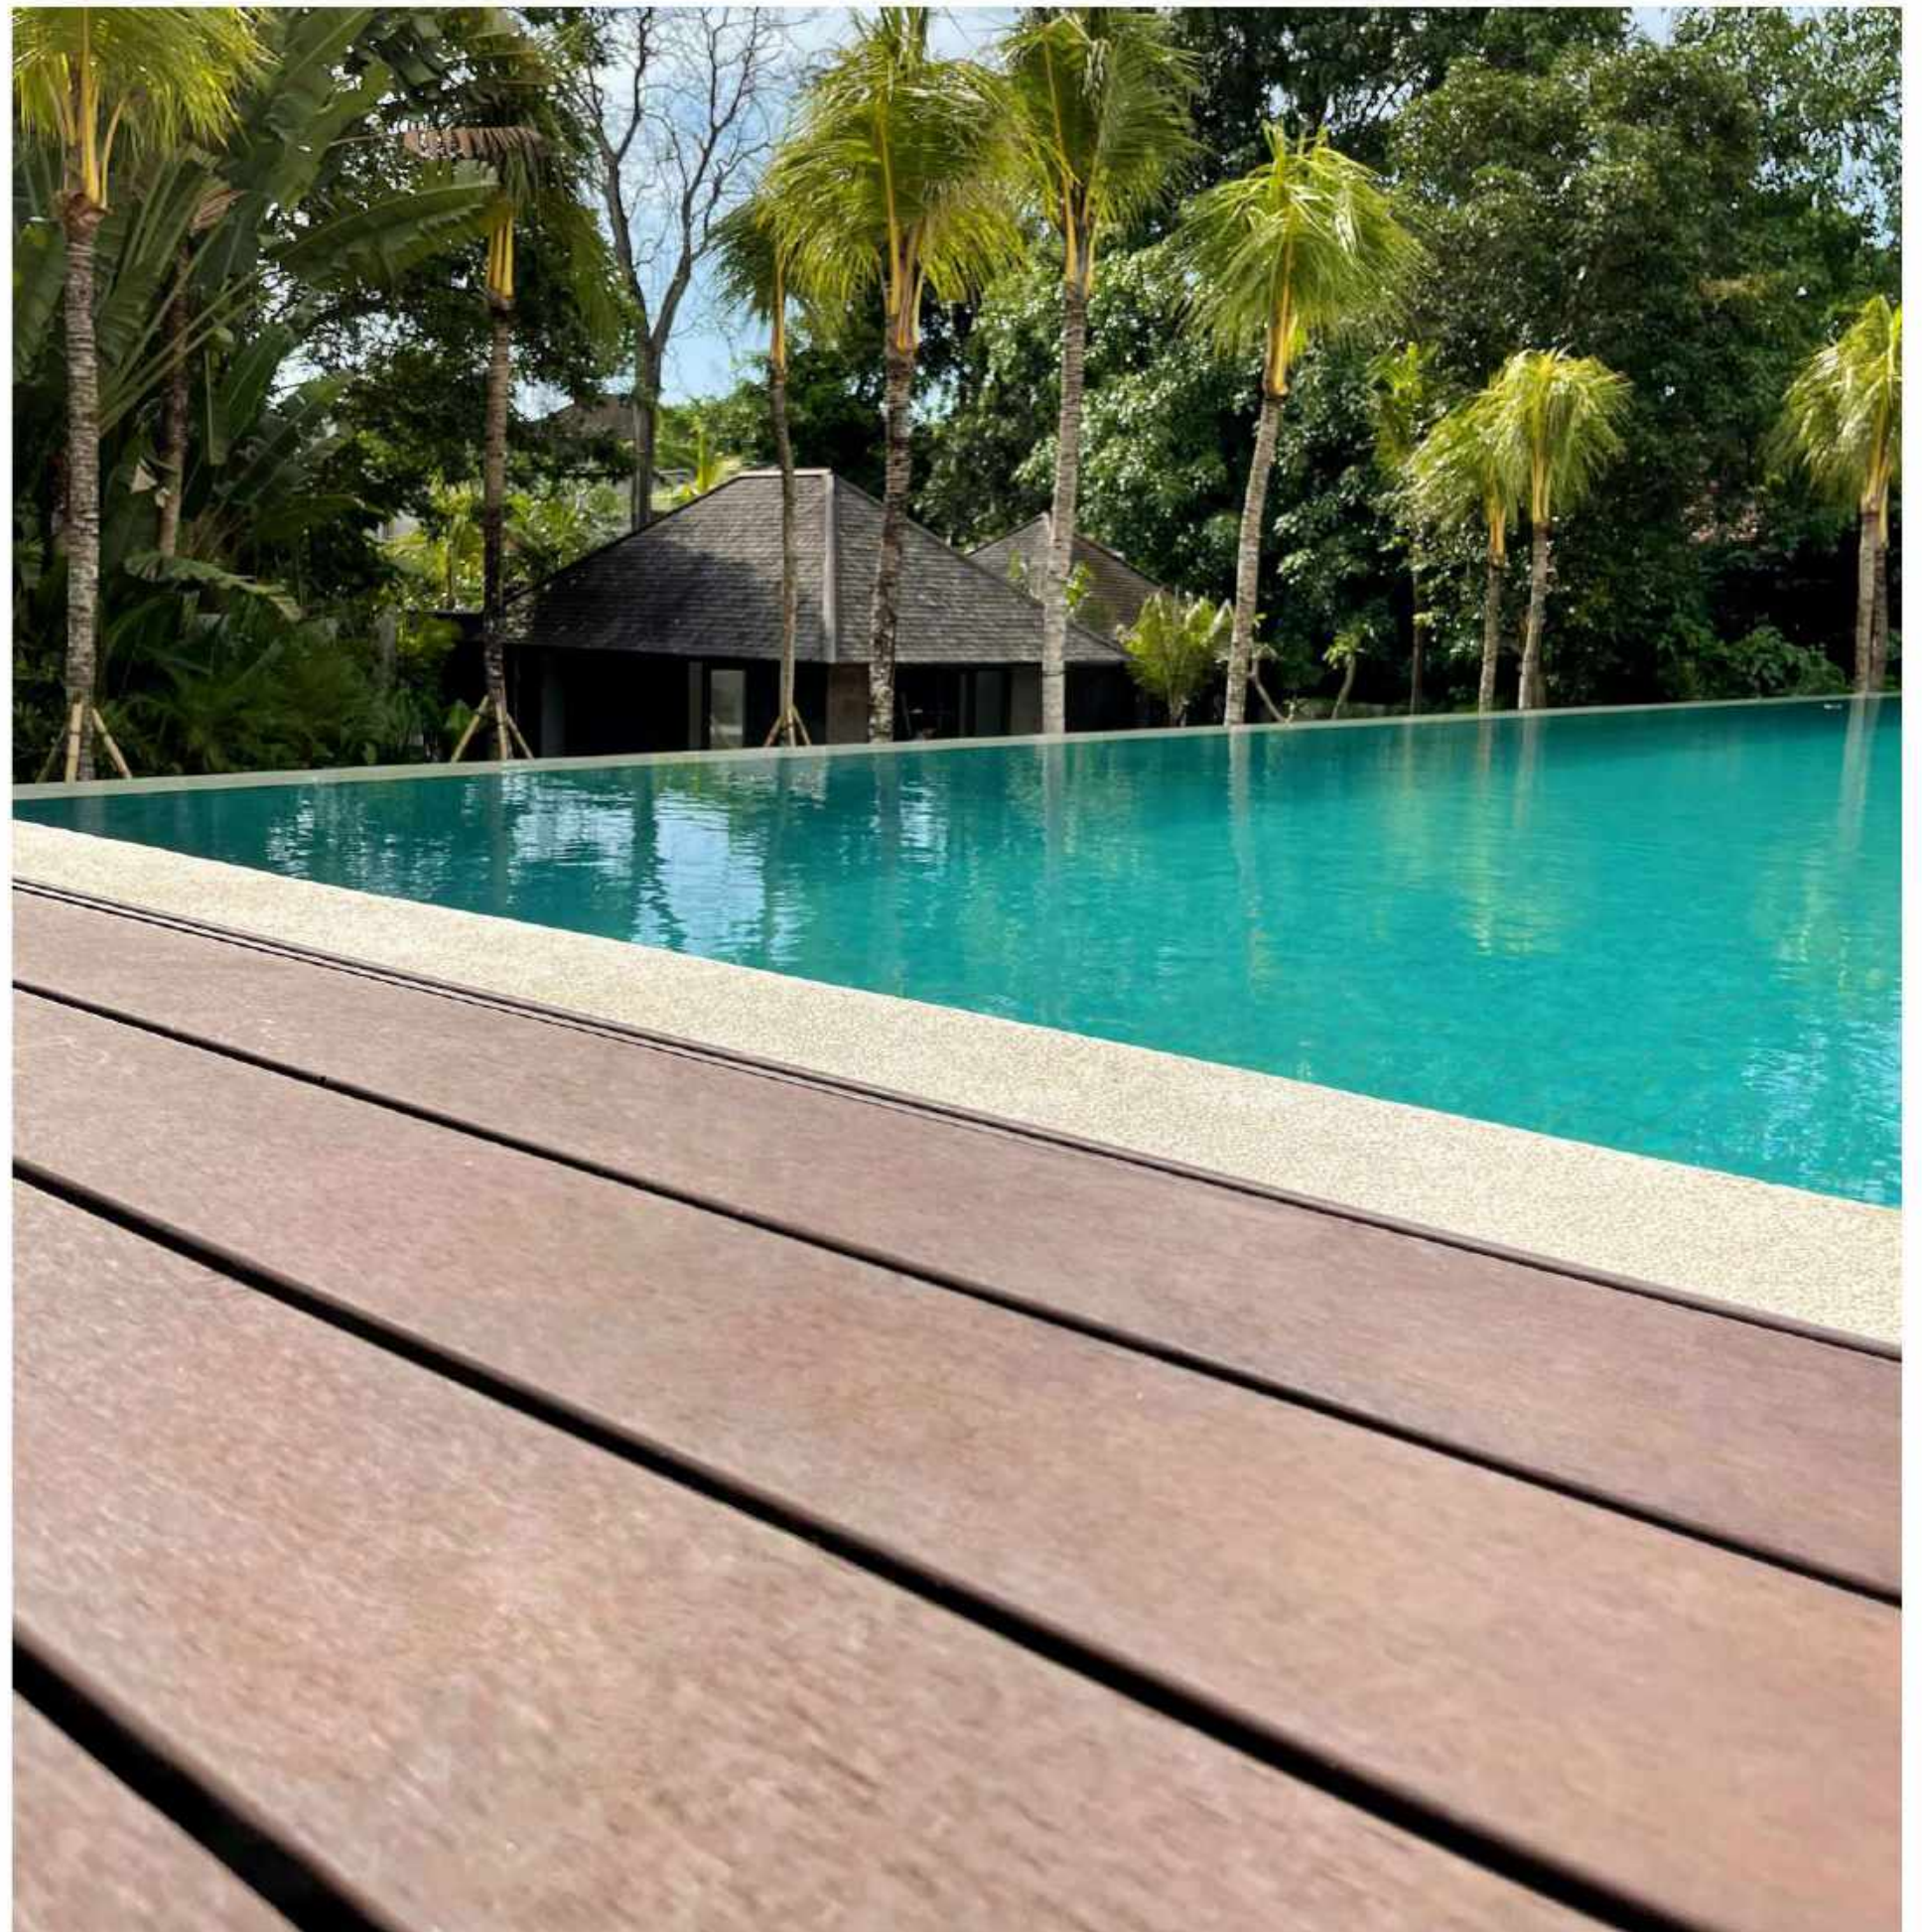

Bali

Viridi Decking

Dark Brown

www.viridi.id

Smart Composite Timber

DEKKO DECKING 140 x 25 x 2700 mm

Ulin

Merbau