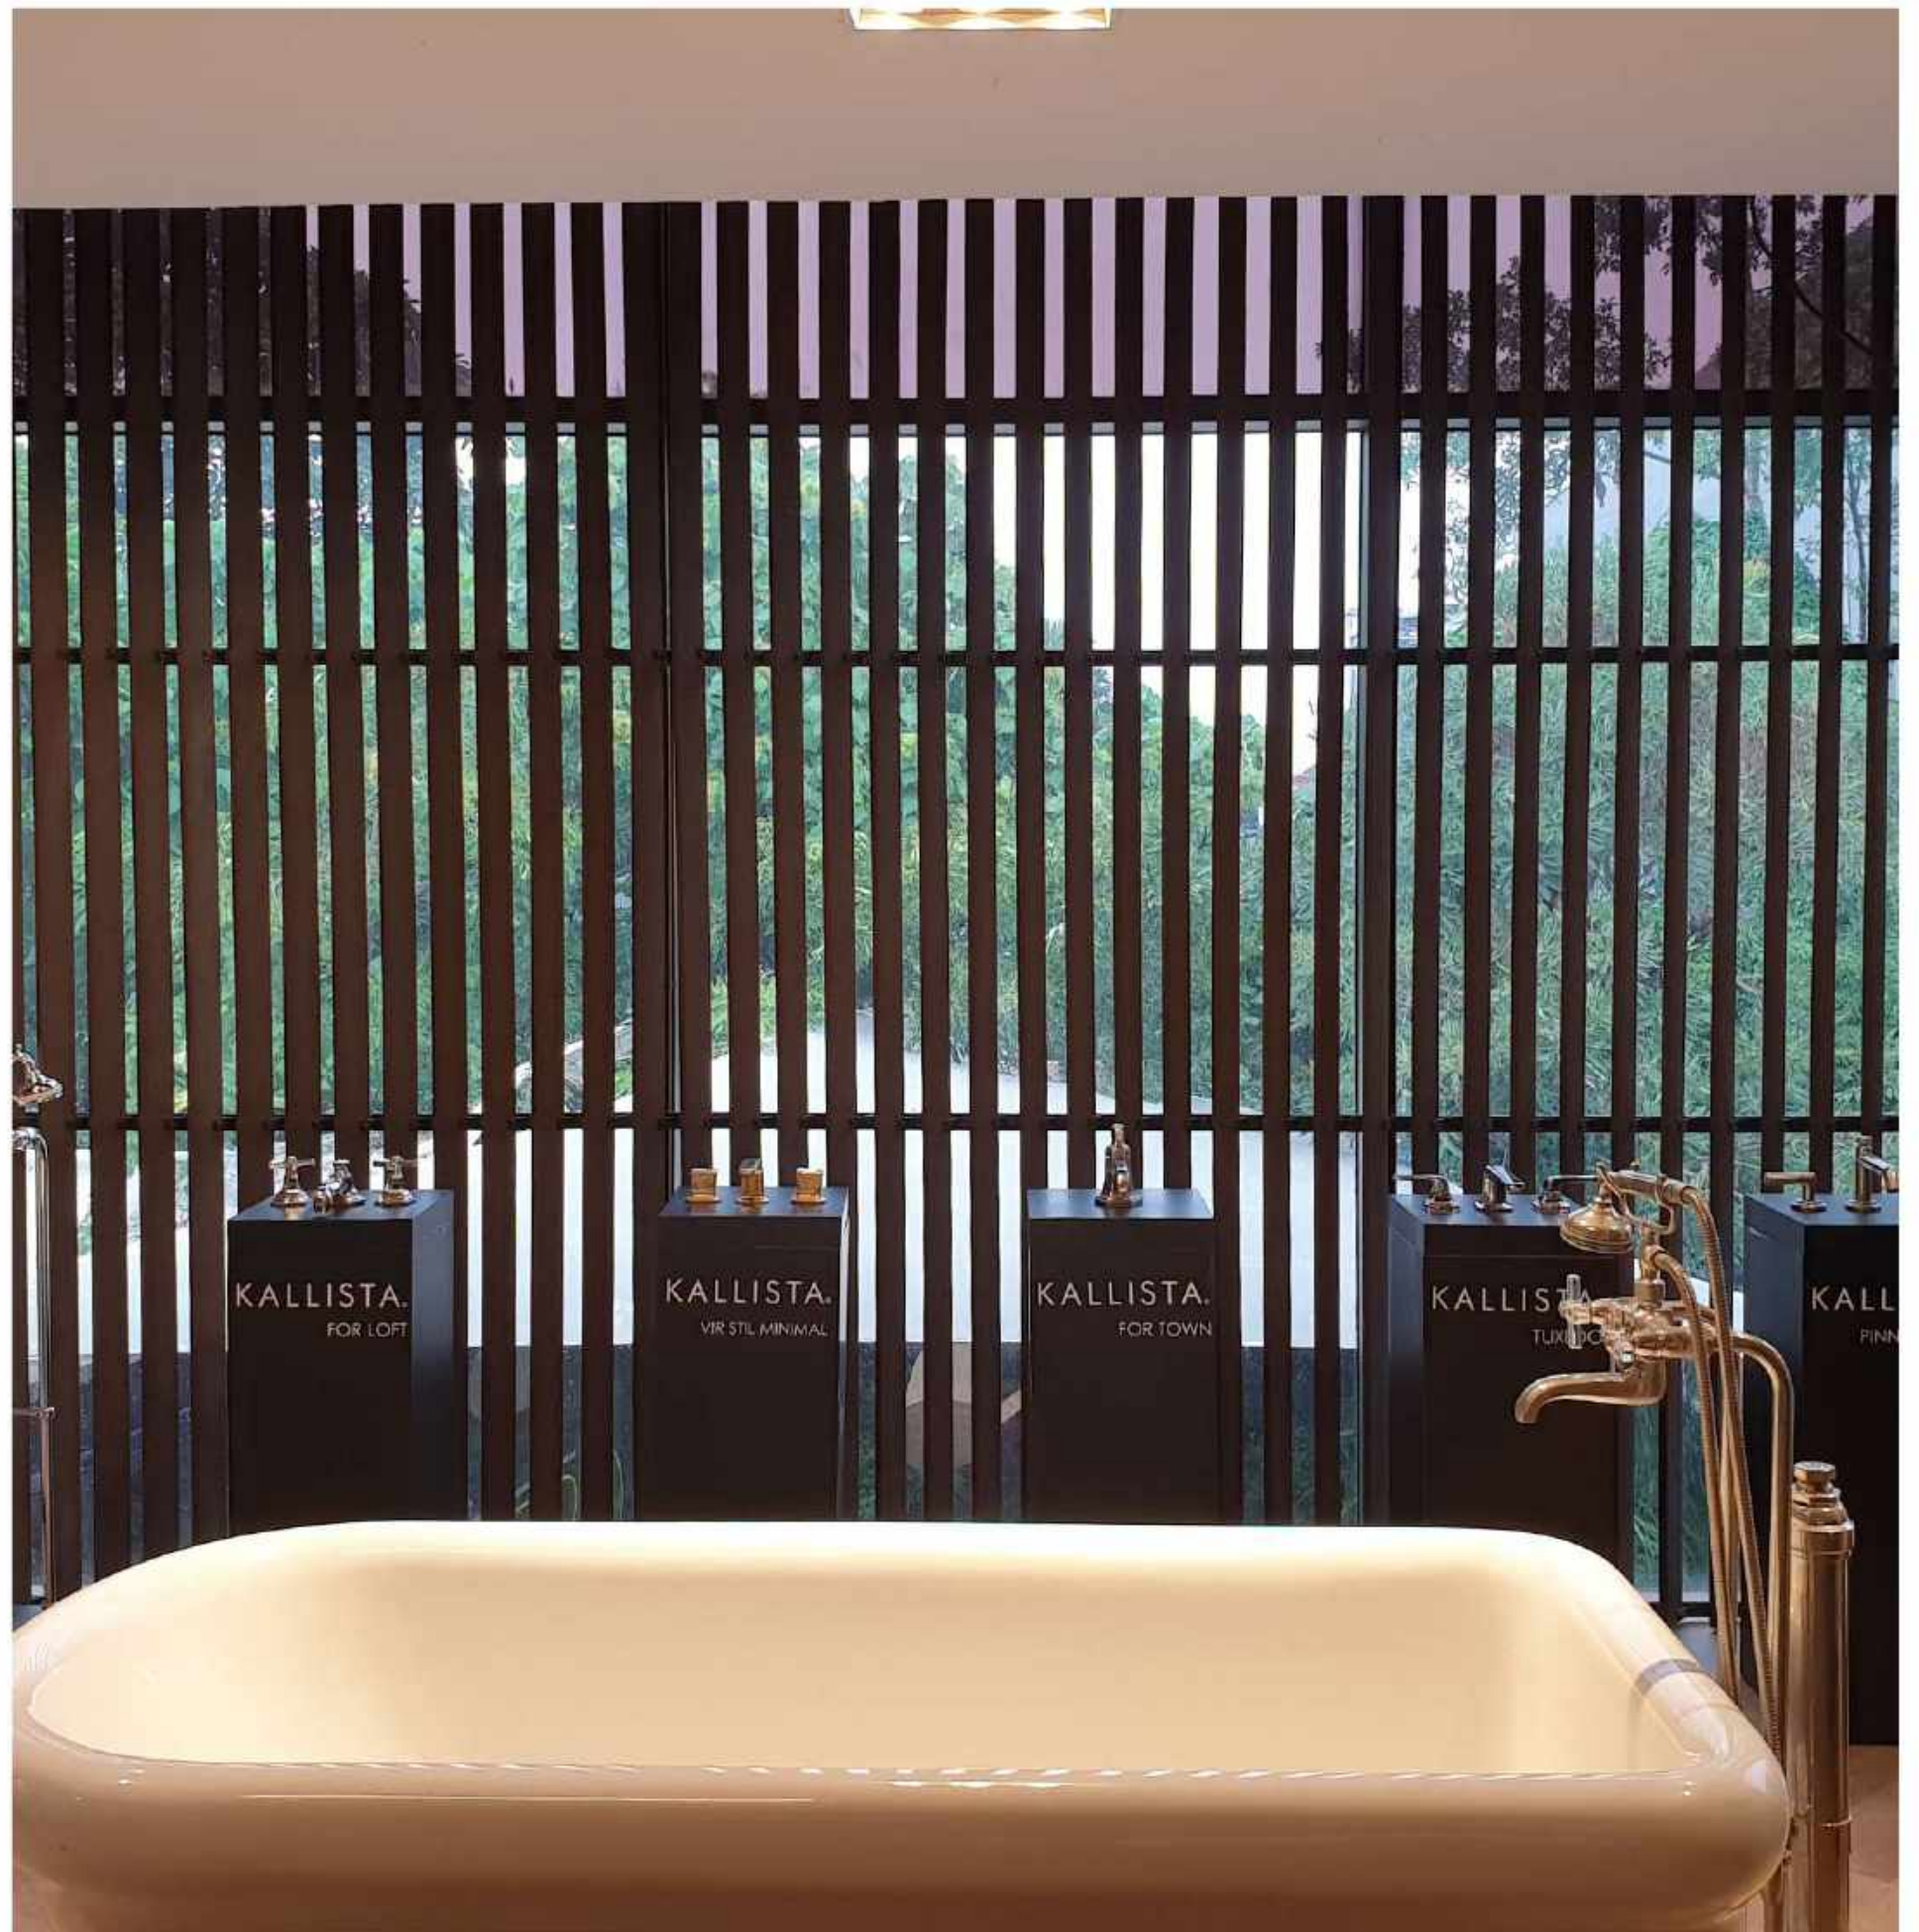

www.viridi.id

Project Reference | 2021

Magran Living

Kemang

Screening

Dark Brown

www.viridi.id

Smart Composite Timber