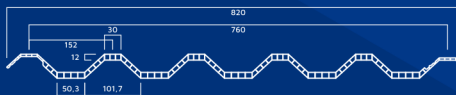

Drawing - Twin Wall OD 760

Pilihan Warna ● White Doff ● Blue Doff