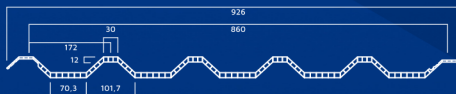

Tipe	Standart Length	Standart Width	Effective Width	CNP Support Distance	Weight	Thickness	Wave Height	Slope Angle	Material
Twin Wall OD 760	4 m/5 m/6 m, custom**	820 mm	760 mm	1200 mm (max)	± 4,2 kg/m' (5,53 kg/m ²)	12 mm	45 mm	15°	UPVC, UV Protection Pigment
Twin Wall OD 860	4 m/5 m/6 m, custom**	926 mm	860 mm	1200 mm (max)	± 4,7 kg/m' (5,46 kg/m ²)	12 mm	45 mm	15°	UPVC, UV Protection Pigment
Single Wall OD 880 Greca	3 m/4 m/5 m/6 m, custom**	940 mm	880 mm	750 mm (max)	± 2,3 kg/m' (2,61 kg/m ²)	1,2 mm	22 mm	15°	UPVC, UV Protection Pigment
Single Wall OD 750 Trimdeck	4 m/5 m/6 m, custom**	810 mm	750 mm	750 mm (max)	± 2 kg/m' (2,67 kg/m ²)	1,2 mm	25 mm	15°	UPVC, UV Protection Pigment
Single Wall OD 1000 Trimdeck	4 m/5 m/6 m, custom**	1090 mm	1000 mm	750 mm (max)	± 2,7 kg/m' (2,7 kg/m ²)	1,2 mm	38 mm	15°	UPVC, UV Protection Pigment

Twin Wall OD 760

Drawing - Twin Wall OD 760

Pilihan Warna ● White Doff ● Blue Doff

Twin Wall OD 860

Drawing - Twin Wall OD 860

Pilihan Warna ● White Doff ● Blue Doff

AKSESORIS PENUNJANG

(Twin Wall OD 760 - Twin Wall OD 860)*