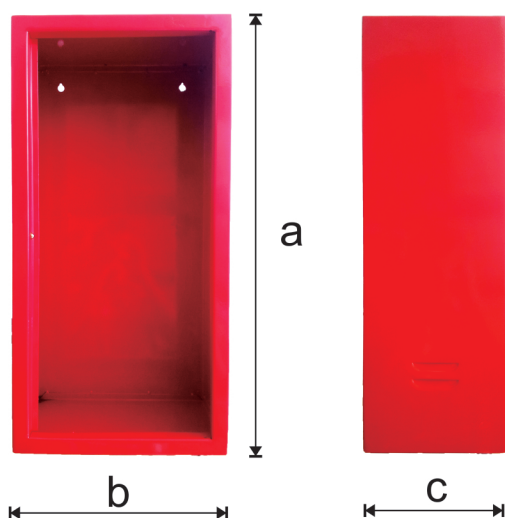

EXTINGUISHER BOX

KETERANGAN	
a	60 cm
b	30 cm
c	20 cm
Tebal Plat	1.2 mm
Cat	Polyester Coat
Plat	Carbon Steel