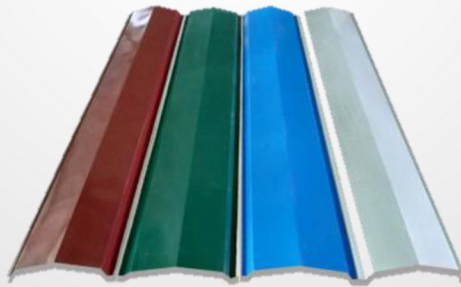

TALANG

RINGAN, KUAT DAN ANTI BOCOR

Wija Truss

@wijasteelindo

@wijayasteelindo

www.wijatrust.com

@wijatruss

@WijaTruss

Recycling

Cost Effective

Heat Resistant

Durable

Pest Resistance

Environmental Friendly

Warranty

Added Fire Safety

Easy to Install /
Saves Labour

Improved
Construction Quality