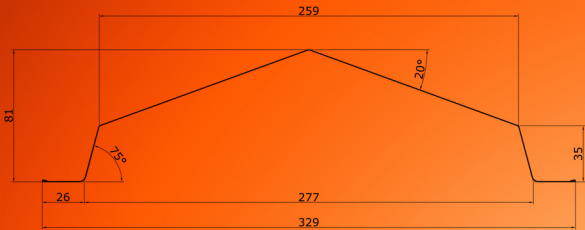

WIJA TALANG

Profil Talang Jurai

Profil Talang Jurai Minimalis

No	Tipe	Spesifikasi	Colour
1	Talang Jurai Polos & Colour 	Tebal / TCT : 0.25 mm – 0.30 mm Panjang : 3000 mm Lebar : 329 mm Tinggi : 81 mm Bahan : GI & PPGL G550 AS30	Merah Carita Biru Hijau Coklat Hitam Glossy
2	Talang Jurai Arjuna Minimalis Polos Coating & Colour 	Tebal / TCT : 0.25 mm – 0.30 mm Panjang : 3000 mm Lebar : 236 mm Tinggi : 85 mm Bahan : GI & PPGL G550 AS30	Merah Carita Biru Hijau Coklat Hitam Doff (Kulit Jeruk) Hitam Glossy
3	Talang Bending 	Tebal / TCT : 0.20 mm – 0.50 mm Panjang : 3000 mm Profil : Sesuai kebutuhan / permintaan	Silver
4	Talang Gulung / Platsheet 	Tebal / TCT : 0.20 mm – 0.50 mm Lebar : 1200 mm, 900 mm, 600 mm, 450 mm Panjang : 50.000 mm	Silver Merah Carita Biru Hijau Coklat