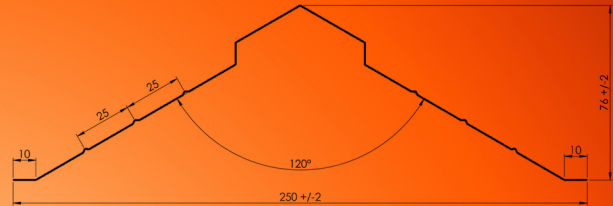

WIJA TALANG

Profil Talang Jurai

Profil Talang Jurai Minimalis

No	Tipe	Spesifikasi	Colour
1	Talang Jurai Polos & Colour 	Tebal / TCT : 0.25 mm – 0.30 mm Panjang : 3000 mm Lebar : 329 mm Tinggi : 81 mm Bahan : GI & PPGL G550 AS30	Merah Carita Biru Hijau Coklat Hitam Glossy
2	Talang Jurai Arjuna Minimalis Polos Coating & Colour 	Tebal / TCT : 0.25 mm – 0.30 mm Panjang : 3000 mm Lebar : 236 mm Tinggi : 85 mm Bahan : GI & PPGL G550 AS30	Merah Carita Biru Hijau Coklat Hitam Doff (Kulit Jeruk) Hitam Glossy
3	Talang Bending 	Tebal / TCT : 0.20 mm – 0.50 mm Panjang : 3000 mm Profil : Sesuai kebutuhan / permintaan	Silver
4	Talang Gulung / Platsheet 	Tebal / TCT : 0.20 mm – 0.50 mm Lebar : 1200 mm, 900 mm, 600 mm, 450 mm Panjang : 50.000 mm	Silver Merah Carita Biru Hijau Coklat