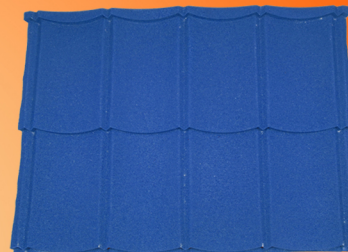

### GENTENG METAL PASIR / BATUAN

No	Tipe	Spesifikasi	Colour
1	Genteng Metal D2x4 Pasiran	Tebal / TCT : 0.20 mm – 0.40 mm Im2 : 1.62 lbr Panjang : 800 mm Lebar : 770 mm Jarak Reng : 385 mm Bahan : GI & PPGL G300 AS30	Classic Red Biru Hijau Coklat Hitam
2	Genteng Metal D1x4 Pasiran	Tebal / TCT : 0.20 mm – 0.40 mm Im2 : 3.24 lbr Panjang : 800 mm Lebar : 385 mm Jarak Reng : 385 mm Bahan : GI & PPGL G300 AS30	Classic Red Biru Hijau Coklat Hitam