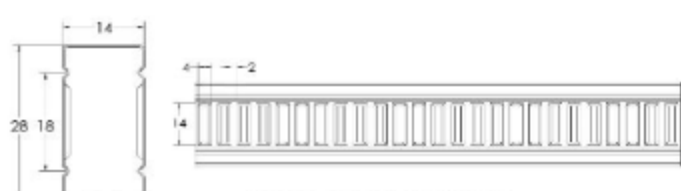

PROFIL HOLLOW 2X4 EVO

Produk Hollow Wija Truss

No	Jenis Produk	Bahan	Ketebalan / TCT	Tinggi	Lebar	Panjang
1.	Hollow 4x4 Max	Galvalume G550 AZ70	0.20 mm – 0.40 mm	4.1 mm	4.1 mm	4 m
2.	Hollow 4x4 STD	Galvalume G550 AZ70	0.20 mm – 0.40 mm	32 mm	32 mm	4 m
3.	Hollow 4x4 Evo	Galvalume G550 AZ70	0.20 mm – 0.40 mm	28 mm	28 mm	4 m
4.	Hollow 2x4 Max	Galvalume G550 AZ70	0.20 mm – 0.40 mm	40 mm	20 mm	4 m
5.	Hollow 2x4 STD	Galvalume G550 AZ70	0.20 mm – 0.40 mm	32 mm	15 mm	4 m
6.	Hollow 2x4 Evo	Galvalume G550 AZ70	0.20 mm – 0.40 mm	28 mm	14 mm	4 m