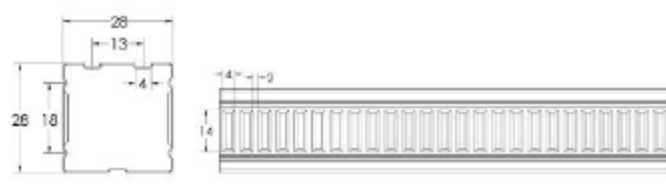

PROFIL HOLLOW 4X4 EVO