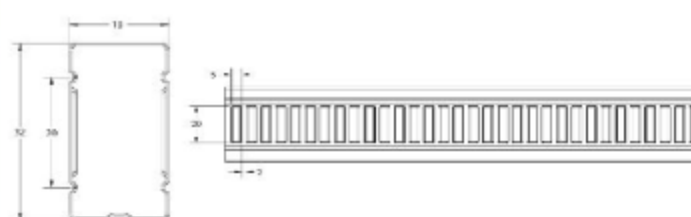

PROFIL HOLLOW 2X4 STD