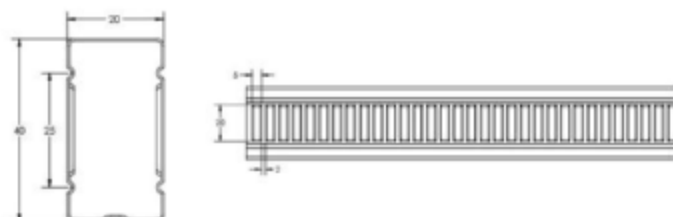

PROFIL HOLLOW 2X4 MAX