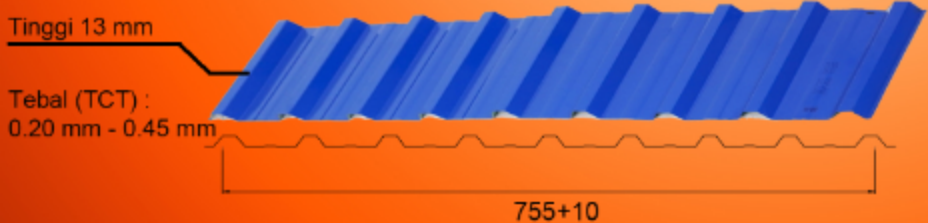

## WIJA SPANDEK

Spandek 1000

Spandek 1000

Spandek KR75 5 Gelombang

Spandek KR75 9 Gelombang

Spandek Gelombang Seng

No.	Tipe	Bahan	Warna
1	Spandek 1000	Galvalume G550 AZ100 & AZ70	Silver, Carita, Biru, Hijau
2	Spandek 1000	Galvalume G550 AZ100 & AZ70	Silver, Carita, Biru, Hijau
3	Spandek KR75 Gelombang 5	Galvalume G300 & G550 AZ70	Silver, Carita, Biru, Hijau, Hitam, Cokelat
4	Spandek KR75 Gelombang 9	Galvalume G300 & G550 AZ70	Silver, Carita, Biru, Hijau, Hitam, Cokelat
5	Spandek Gelombang Seng	Galvalume G300 & G550 AZ70	Silver, Carita, Biru, Hijau, Hitam, Cokelat