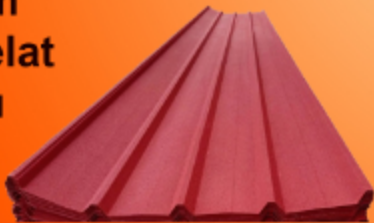

Tersedia beberapa macam varian warna diantaranya :

- Classic Red
- Hitam
- Cokelat
- Hijau
- Biru

- 🎨 Banyak Pilihan Warna
- ✂️ Pemasangan Mudah
- 🛡️ Tahan Lama
- ♻️ Tahan Karat

**Ketebalan 0.25 - 0.50**