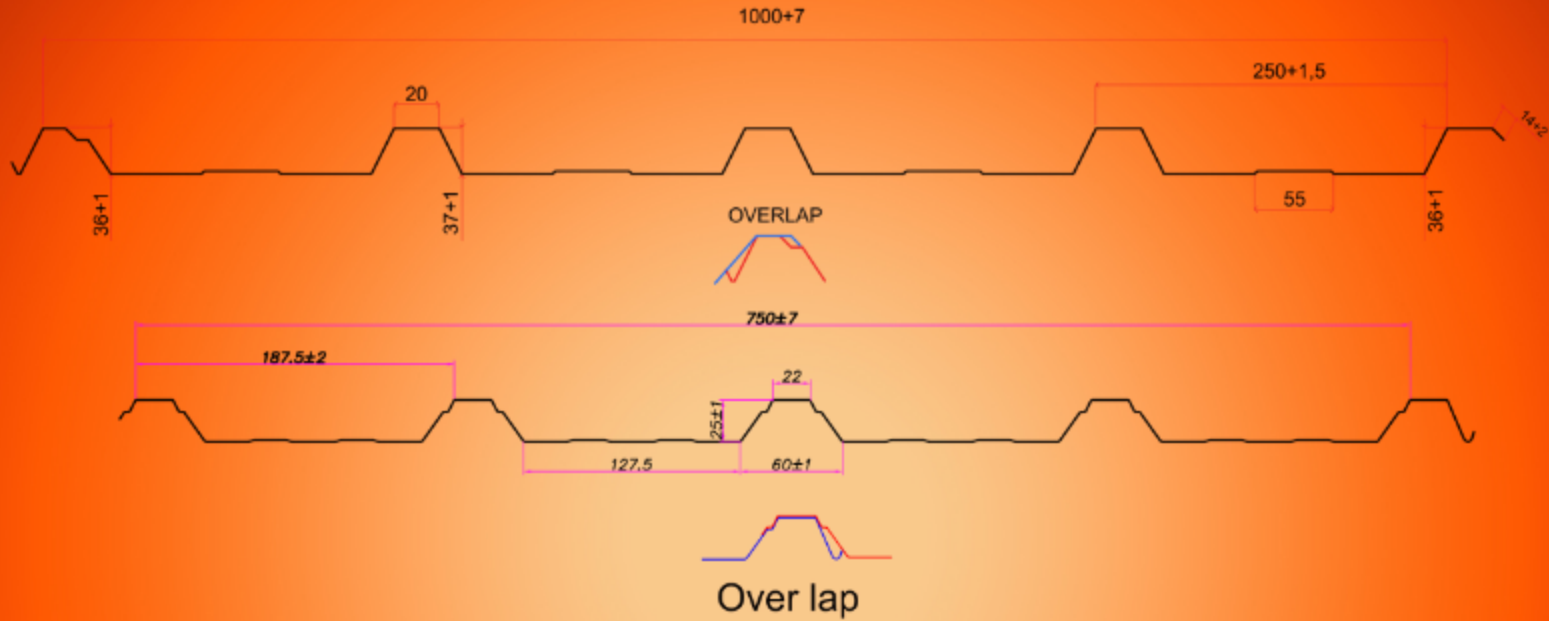

Tersedia beberapa macam varian warna diantaranya :

- Classic Red
- Hitam
- Cokelat
- Hijau
- Biru

- 🎨 Banyak Pilihan Warna
- ✂️ Pemasangan Mudah
- 🛡️ Tahan Lama
- ♻️ Tahan Karat

**Ketebalan 0.25 - 0.50**