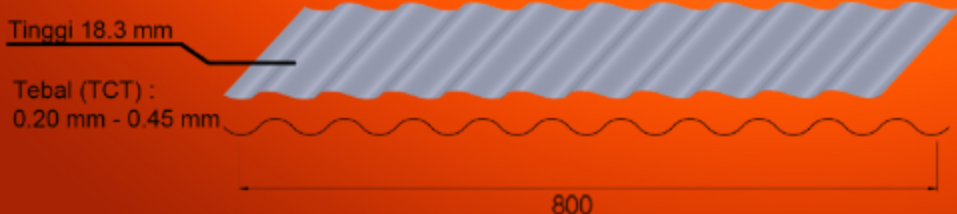

## WIJA SPANDEK

Spandek 1000

Spandek 1000

Spandek KR75 5 Gelombang

Spandek KR75 9 Gelombang

Spandek Gelombang Seng

No.	Tipe	Bahan	Warna
1	Spandek 1000	Galvalume G550 AZ100 & AZ70	Silver, Carita, Biru, Hijau
2	Spandek 1000	Galvalume G550 AZ100 & AZ70	Silver, Carita, Biru, Hijau
3	Spandek KR75 Gelombang 5	Galvalume G300 & G550 AZ70	Silver, Carita, Biru, Hijau, Hitam, Cokelat
4	Spandek KR75 Gelombang 9	Galvalume G300 & G550 AZ70	Silver, Carita, Biru, Hijau, Hitam, Cokelat
5	Spandek Gelombang Seng	Galvalume G300 & G550 AZ70	Silver, Carita, Biru, Hijau, Hitam, Cokelat