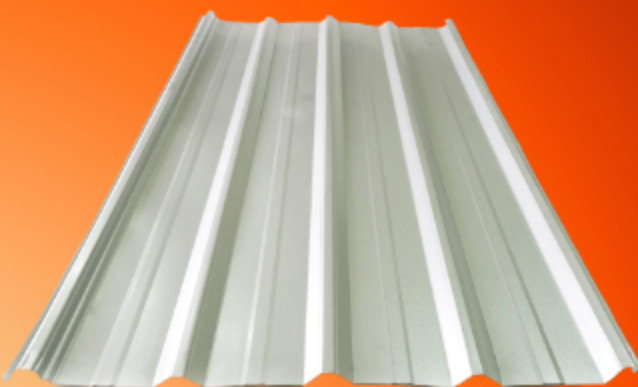

## WIJA SPANDEK

Spandek 1000

Spandek 1000

Spandek KR75 5 Gelombang

Spandek KR75 9 Gelombang

Spandek Gelombang Seng

No.	Tipe	Bahan	Warna
1	Spandek 1000	Galvalume G550 AZ100 & AZ70	Silver, Carita, Biru, Hijau
2	Spandek 1000	Galvalume G550 AZ100 & AZ70	Silver, Carita, Biru, Hijau
3	Spandek KR75 Gelombang 5	Galvalume G300 & G550 AZ70	Silver, Carita, Biru, Hijau, Hitam, Cokelat
4	Spandek KR75 Gelombang 9	Galvalume G300 & G550 AZ70	Silver, Carita, Biru, Hijau, Hitam, Cokelat
5	Spandek Gelombang Seng	Galvalume G300 & G550 AZ70	Silver, Carita, Biru, Hijau, Hitam, Cokelat