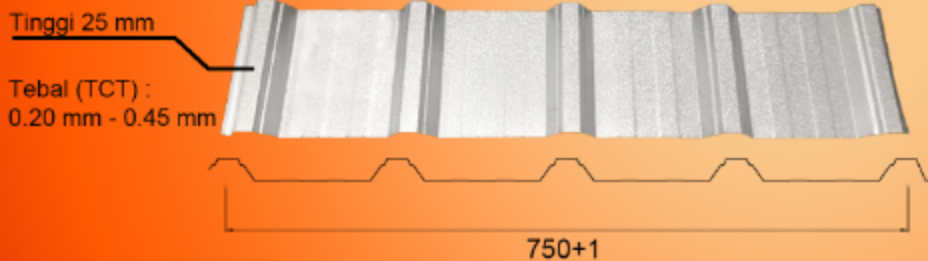

## WIJA SPANDEK

Spandek 1000

Spandek 1000

Spandek KR75 5 Gelombang

Spandek KR75 9 Gelombang

Spandek Gelombang Seng

No.	Tipe	Bahan	Warna
1	Spandek 1000	Galvalume G550 AZ100 & AZ70	Silver, Carita, Biru, Hijau
2	Spandek 1000	Galvalume G550 AZ100 & AZ70	Silver, Carita, Biru, Hijau
3	Spandek KR75 Gelombang 5	Galvalume G300 & G550 AZ70	Silver, Carita, Biru, Hijau, Hitam, Cokelat
4	Spandek KR75 Gelombang 9	Galvalume G300 & G550 AZ70	Silver, Carita, Biru, Hijau, Hitam, Cokelat
5	Spandek Gelombang Seng	Galvalume G300 & G550 AZ70	Silver, Carita, Biru, Hijau, Hitam, Cokelat