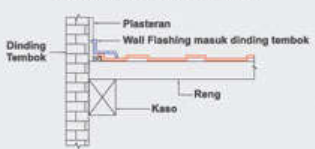

## TEKNIK PEMASANGAN

CARA PASANG GENTENG SIRAP (ZIG ZAG)

CARA PEMAKUAN GENTENG PRESTISE

CARA PEMAKUAN TOSCANO

TUTUPI SCREW DENGAN PEREKAT

OVERLAP JANGAN DIBIARKAN TERBUKA

CARA PEMASANGAN NOK

JARAK RENG GENTENG SIRAP

JARAK RENG GENTENG PRESTISE

JARAK RENG GENTENG TOSCANO

CARA PASANG NOK PINGGIR

BIDANG DATAR DENGAN TEMBOK

CARA PASANG JURAI DALAM

CARA PASANG LISPLANG

PERTEMUAN DENGAN TEMBOK

\*Sudut Kemiringan atap minimum 25°