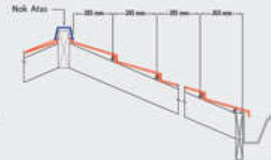

## TEKNIK PEMASANGAN

CARA PASANG GENTENG SIRAP (ZIG ZAG)

CARA PEMAKUAN GENTENG PRESTISE

CARA PEMAKUAN TOSCANO

TUTUPI SCREW DENGAN PEREKAT

OVERLAP JANGAN DIBIARKAN TERBUKA

CARA PEMASANGAN NOK

JARAK RENG GENTENG SIRAP

JARAK RENG GENTENG PRESTISE

JARAK RENG GENTENG TOSCANO

CARA PASANG NOK PINGGIR

BIDANG DATAR DENGAN TEMBOK

CARA PASANG JURAI DALAM

CARA PASANG LISPLANG

PERTEMUAN DENGAN TEMBOK

\*Sudut Kemiringan atap minimum 25°