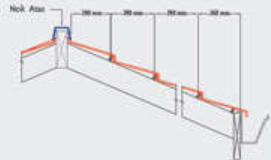

## TEKNIK PEMASANGAN

CARA PASANG GENTENG SIRAP (ZIG ZAG)

CARA PEMAKUAN GENTENG PRESTISE

CARA PEMAKUAN TOSCANO

TUTUPI SCREW DENGAN PEREKAT

OVERLAP JANGAN DIBIARKAN TERBUKA

CARA PEMASANGAN NOK

JARAK RENG GENTENG SIRAP

JARAK RENG GENTENG PRESTISE

JARAK RENG GENTENG TOSCANO

CARA PASANG NOK PINGGIR

BIDANG DATAR DENGAN TEMBOK

CARA PASANG JURAI DALAM

CARA PASANG LISPLANG

PERTEMUAN DENGAN TEMBOK

\*Sudut Kemiringan atap minimum 25°