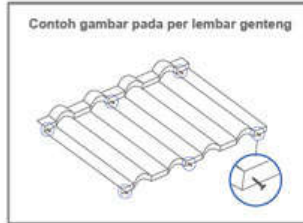

## TEKNIK PEMASANGAN

CARA PASANG GENTENG SIRAP (ZIG ZAG)

CARA PEMAKUAN GENTENG PRESTISE

CARA PEMAKUAN TOSCANO

TUTUPI SCREW DENGAN PEREKAT

OVERLAP JANGAN DIBIARKAN TERBUKA

CARA PEMASANGAN NOK

JARAK RENG GENTENG SIRAP

JARAK RENG GENTENG PRESTISE

JARAK RENG GENTENG TOSCANO

CARA PASANG NOK PINGGIR

BIDANG DATAR DENGAN TEMBOK

CARA PASANG JURAI DALAM

CARA PASANG LISPLANG

PERTEMUAN DENGAN TEMBOK

\*Sudut Kemiringan atap minimum 25°