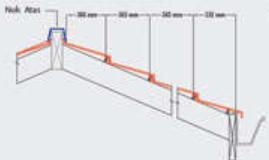

## TEKNIK PEMASANGAN

CARA PASANG GENTENG SIRAP (ZIG ZAG)

CARA PEMAKUAN GENTENG PRESTISE

CARA PEMAKUAN TOSCANO

TUTUPI SCREW DENGAN PEREKAT

OVERLAP JANGAN DIBIARKAN TERBUKA

CARA PEMASANGAN NOK

JARAK RENG GENTENG SIRAP

JARAK RENG GENTENG PRESTISE

JARAK RENG GENTENG TOSCANO

CARA PASANG NOK PINGGIR

BIDANG DATAR DENGAN TEMBOK

CARA PASANG JURAI DALAM

CARA PASANG LISPLANG

PERTEMUAN DENGAN TEMBOK

\*Sudut Kemiringan atap minimum 25°