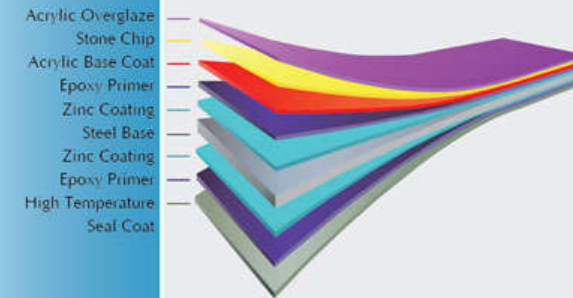

SPESIFIKASI BAHAN