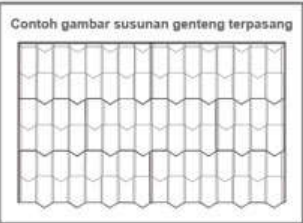

## TEKNIK PEMASANGAN

CARA PASANG GENTENG SIRAP (ZIG ZAG)

CARA PEMAKUAN GENTENG PRESTISE

CARA PEMAKUAN TOSCANO

TUTUPI SCREW DENGAN PEREKAT

OVERLAP JANGAN DIBIARKAN TERBUKA

CARA PEMASANGAN NOK

JARAK RENG GENTENG SIRAP