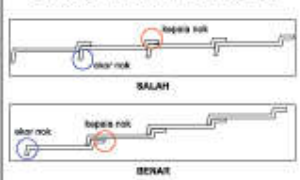

TEKNIK PEMASANGAN

CARA PASANG GENTENG (ZIG ZAG)

Contoh gambar susunan genteng terpasang

CARA PEMAKUAN GENTENG

Contoh gambar pada per lembar genteng

TUTUPI SCREW DENGAN PEREKAT

Contoh gambar susunan genteng terpasang

OVERLAP JANGAN DIBIARKAN TERBUKA

Contoh gambar susunan genteng terpasang

CARA PEMASANGAN NOK SEGITIGA

Contoh gambar susunan nok segitiga

JARAK RENG MINIMALIS ELEGANT

BIDANG DATAR DENGAN TEMBOK

CARA PASANG JURAI DALAM

GENTENG METAL
MINIMALIS
ALLURE

TIPE MINIMALIS

GENTENG METAL
MINIMALIS
DWI WARNA

GENTENG METAL
MINIMALIS
ELEGANT

MINIMALIS
ALLURE

Dimensi Genteng

Panjang Total : 420 mm
Panjang Efektif : 370 mm
Lebar Total : 891 mm
Lebar Efektif : 830 mm
Jarak Reng : 37 cm
Toleransi : ± 3 mm
Luas Efektif : 0.307 m²
Lembar per m² : 3.26 lbr/m²

Panjang Total : 410 mm
Panjang Efektif : 365 mm
Lebar Total : 900 mm
Lebar Efektif : 825 mm
Jarak Reng : 36.5 cm
Toleransi : ± 3 mm
Luas Efektif : 0.30 m²
Lembar per m² : 3.32 lbr/m²

TCT: 0.30 - 0.50

AKSESORIS