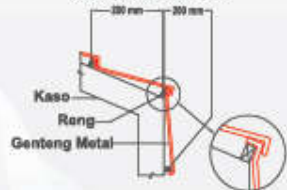

OVERLAP JANGAN DIBIARKAN TERBUKA

Contoh gambar susunan genteng terpasang

CARA PEMASANGAN NOK SEGITIGA

Contoh gambar susunan nok segitiga

JARAK RENG MINIMALIS ELEGANT

BIDANG DATAR DENGAN TEMBOK

CARA PASANG JURAI DALAM

CARA PASANG LISPLANG

PERTEMUAN DENGAN TEMBOK

CARA PASANG NOK PINGGIR

*Sudut kemiringan atap minimum 25°

www.Rainbow-Roof.co.id

M GENTENG METAL MINIMALIS

GENTENG METAL
MINIMALIS
DWI WARNA

GENTENG METAL
MINIMALIS
ELEGANT

GENTENG METAL
MINIMALIS
ALLURE

TIPE MINIMALIS

GENTENG METAL
MINIMALIS
DWI WARNA

GENTENG METAL
MINIMALIS
ELEGANT

MINIMALIS
ALLURE

Dimensi Genteng

Panjang Total : 420 mm
Panjang Efektif : 370 mm
Lebar Total : 891 mm
Lebar Efektif : 830 mm
Jarak Reng : 37 cm
Toleransi : ± 3 mm
Luas Efektif : 0.307 m²
Lembar per m² : 3.26 lbr/m²

TCT: 0.35 - 0.50

Panjang Total : 420 mm
Panjang Efektif : 400 mm
Lebar Total : 875 mm
Lebar Efektif : 855 mm
Jarak Reng : 20 cm
Toleransi : ± 3 mm
Luas Efektif : 0.342 m²
Lembar per m² : 2.92 lbr/m²

TCT: 0.30 - 0.50