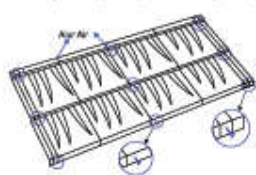

TEKNIK PEMASANGAN

CARA PASANG GENTENG (ZIG ZAG)

Contoh gambar susunan genteng terpasang

CARA PEMAKUAN GENTENG

Contoh gambar pada per lembar genteng

TUTUPI SCREW DENGAN PEREKAT

Contoh gambar susunan genteng terpasang

OVERLAP JANGAN DIBIARKAN TERBUKA

Contoh gambar susunan genteng terpasang

CARA PEMASANGAN NOK SEGITIGA

Contoh gambar susunan nok segitiga

JARAK RENG MINIMALIS ELEGANT

BIDANG DATAR DENGAN TEMBOK

CARA PASANG JURAI DALAM

CARA PASANG LISPLANG

PERTEMUAN DENGAN TEMBOK

CARA PASANG NOK PINGGIR

*Sudut kemiringan atap minimum 25°

www.Rainbow-Roof.co.id

M GENTENG METAL MINIMALIS

GENTENG METAL
MINIMALIS
DWI WARNA

GENTENG METAL
MINIMALIS
ELEGANT

GENTENG METAL
MINIMALIS
ALLURE

TIPE MINIMALIS

GENTENG METAL
MINIMALIS
DWI WARNA

GENTENG METAL
MINIMALIS
ELEGANT

MINIMALIS
ALLURE

Dimensi Genteng

Panjang Total : 420 mm
Panjang Efektif : 370 mm
Lebar Total : 891 mm
Lebar Efektif : 830 mm
Jarak Reng : 37 cm
Toleransi : ± 3 mm
Luas Efektif : 0.307 m²
Lembar per m² : 3.26 lbr/m²