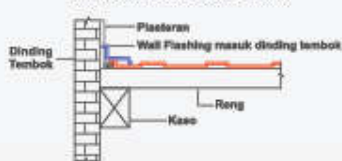

TEKNIK PEMASANGAN

CARA PASANG GENTENG (ZIG ZAG)

Contoh gambar susunan genteng terpasang

CARA PEMAKUAN GENTENG

Contoh gambar pada per lembar genteng

TUTUPI SCREW DENGAN PEREKAT

Contoh gambar susunan genteng terpasang

OVERLAP JANGAN DIBIARKAN TERBUKA

Contoh gambar susunan genteng terpasang

CARA PEMASANGAN NOK SEGITIGA

Contoh gambar susunan nok segitiga

JARAK RENG MINIMALIS ELEGANT

BIDANG DATAR DENGAN TEMBOK

CARA PASANG JURAI DALAM

CARA PASANG LISPLANG

PERTEMUAN DENGAN TEMBOK

CARA PASANG NOK PINGGIR

*Sudut kemiringan atap minimum 25°

www.Rainbow-Roof.co.id

M GENTENG METAL MINIMALIS

GENTENG METAL
MINIMALIS
DWI WARNA

GENTENG METAL
MINIMALIS
ELEGANT

GENTENG METAL
MINIMALIS
ALLURE

TIPE MINIMALIS

GENTENG METAL
MINIMALIS
DWI WARNA

GENTENG METAL
MINIMALIS
ELEGANT

MINIMALIS
ALLURE

Dimensi Genteng

Panjang Total : 420 mm
Panjang Efektif : 370 mm
Lebar Total : 891 mm
Lebar Efektif : 830 mm
Jarak Reng : 37 cm
Toleransi : ± 3 mm
Luas Efektif : 0.307 m²
Lembar per m² : 3.26 lbr/m²