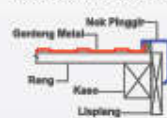

TEKNIK PEMASANGAN

CARA PASANG GENTENG (ZIG ZAG)

Contoh gambar susunan genteng terpasang

CARA PEMAKUAN GENTENG

Contoh gambar pada per lembar genteng

TUTUPI SCREW DENGAN PEREKAT

Contoh gambar susunan genteng terpasang

OVERLAP JANGAN DIBIARKAN TERBUKA

Contoh gambar susunan genteng terpasang

CARA PEMASANGAN NOK SEGITIGA

Contoh gambar susunan nok segitiga

JARAK RENG MINIMALIS ELEGANT

BIDANG DATAR DENGAN TEMBOK

CARA PASANG JURAI DALAM

CARA PASANG LISPLANG

PERTEMUAN DENGAN TEMBOK

CARA PASANG NOK PINGGIR

*Sudut kemiringan atap minimum 25°

www.Rainbow-Roof.co.id

M GENTENG METAL MINIMALIS

GENTENG METAL
MINIMALIS
DWI WARNA

GENTENG METAL
MINIMALIS
ELEGANT