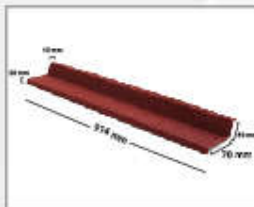

WALL FLASHING