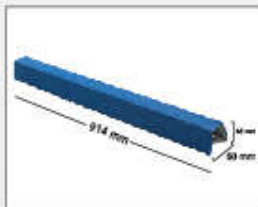

NOK ATAS STANDAR