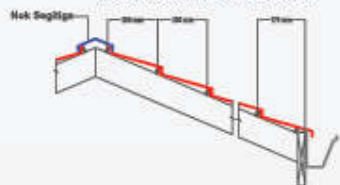

TEKNIK PEMASANGAN

CARA PASANG GENTENG (ZIG ZAG)

Contoh gambar susunan genteng terpasang

CARA PEMAKUAN GENTENG

Contoh gambar pada per lembar genteng

TUTUPI SCREW DENGAN PEREKAT

Contoh gambar susunan genteng terpasang

OVERLAP JANGAN DIBIARKAN TERBUKA

Contoh gambar susunan genteng terpasang

CARA PEMASANGAN NOK SEGITIGA

Contoh gambar susunan nok segitiga

JARAK RENG MINIMALIS ELEGANT

BIDANG DATAR DENGAN TEMBOK

CARA PASANG JURAI DALAM

CARA PASANG LISPLANG

PERTEMUAN DENGAN TEMBOK

CARA PASANG NOK PINGGIR

*Sudut kemiringan atap minimum 25°

www.Rainbow-Roof.co.id

M GENTENG METAL MINIMALIS

GENTENG METAL
MINIMALIS
DWI WARNA

GENTENG METAL
MINIMALIS
ELEGANT

GENTENG METAL
MINIMALIS
ALLURE

TIPE MINIMALIS

GENTENG METAL
MINIMALIS
DWI WARNA

GENTENG METAL
MINIMALIS
ELEGANT

MINIMALIS
ALLURE

Dimensi Genteng

Panjang Total : 420 mm
Panjang Efektif : 370 mm
Lebar Total : 891 mm
Lebar Efektif : 830 mm
Jarak Reng : 37 cm
Toleransi : ± 3 mm
Luas Efektif : 0.307 m²
Lembar per m² : 3.26 lbr/m²