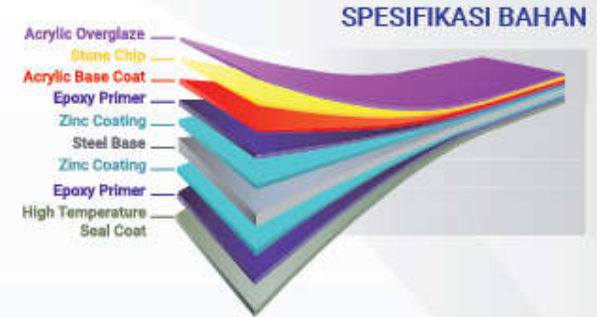

NOK SEGITIGA

NOK ATAS STANDAR

NOK PINGGIR

WALL FLASHING

7 Alasan memilih genteng metal produksi RAINBOW GROUP

- ✓ Ringan & Anti bocor
- ✓ Tahan gempa / angin kencang
- ✓ Tidak mudah terbakar
- ✓ Anti retak / pecah
- ✓ Mudah mengikuti bentuk atap
- ✓ Hemat biaya konstruksi atap
- ✓ Keamanan atap terjamin