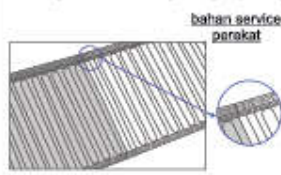

TEKNIK PEMASANGAN

CARA PASANG GENTENG (ZIG ZAG)

Contoh gambar susunan genteng terpasang

CARA PEMAKUAN GENTENG

Contoh gambar pada per lembar genteng

TUTUPI SCREW DENGAN PEREKAT

Contoh gambar susunan genteng terpasang

OVERLAP JANGAN DIBIARKAN TERBUKA

Contoh gambar susunan genteng terpasang

CARA PEMASANGAN NOK SEGITIGA

Contoh gambar susunan nok segitiga

JARAK RENG MINIMALIS ELEGANT

BIDANG DATAR DENGAN TEMBOK

CARA PASANG JURAI DALAM

GENTENG METAL
MINIMALIS
ALLURE

TIPE MINIMALIS

GENTENG METAL
MINIMALIS
DWI WARNA

GENTENG METAL
MINIMALIS
ELEGANT

MINIMALIS
ALLURE

Dimensi Genteng

Panjang Total : 420 mm
Panjang Efektif : 370 mm
Lebar Total : 891 mm
Lebar Efektif : 830 mm
Jarak Reng : 37 cm
Toleransi : ± 3 mm
Luas Efektif : 0.307 m²
Lembar per m² : 3.26 lbr/m²

Panjang Total : 410 mm
Panjang Efektif : 365 mm
Lebar Total : 900 mm
Lebar Efektif : 825 mm
Jarak Reng : 36.5 cm
Toleransi : ± 3 mm
Luas Efektif : 0.30 m²
Lembar per m² : 3.32 lbr/m²

TCT: 0.30 - 0.50

AKSESORIS