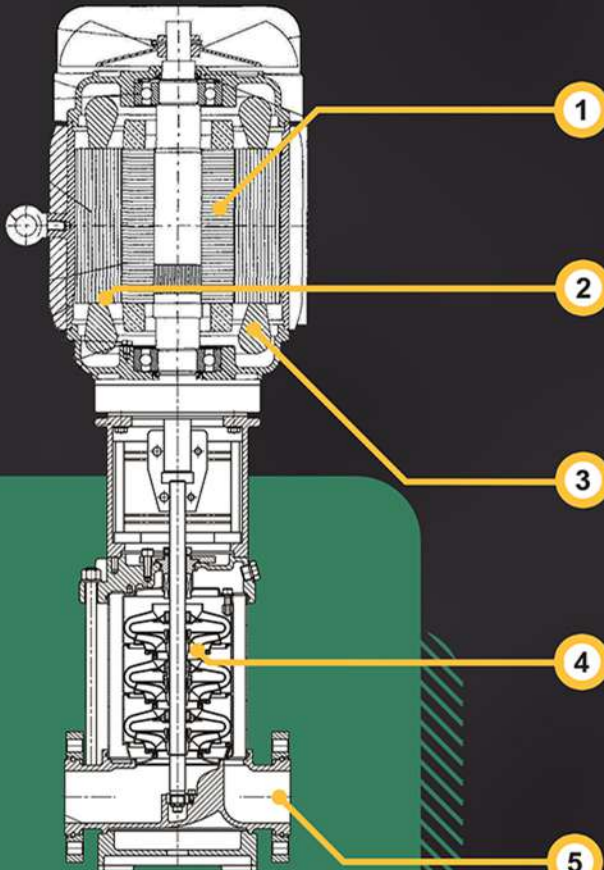

TEKNOLOGI

SUPER EFFICIENT SYSTEM

Berkat teknologi ECO motor generasi terbaru, pompa dapat mencapai efisiensi tingkat tinggi dengan melebihi kelas IE3+.

DRY-RUN PROTECTION

Motor dilengkapi dengan system proteksi dry run untuk melindungi pompa dari operasi tanpa air dan kavitasi.

MOTOR MONITOR SENSOR+

Lengkap dengan sensor PT1000 untuk monitoring temperatur dan keadaan motor di setiap saat, mengantisipasi kebutuhan inspeksi lebih.

INOX CONSTRUCTION

Dengan konstruksi yang terbuat full dengan INOX AISI 304, ketahanan pompa meningkat dan pompa dapat mengalirkan air bersedimen.

HIGH HEAD RANGE+

Tim Triolo telah meningkatkan range ECO Pompa CXT dengan system hidrolis yang bisa mencapai head yang sangat tinggi 300m+.