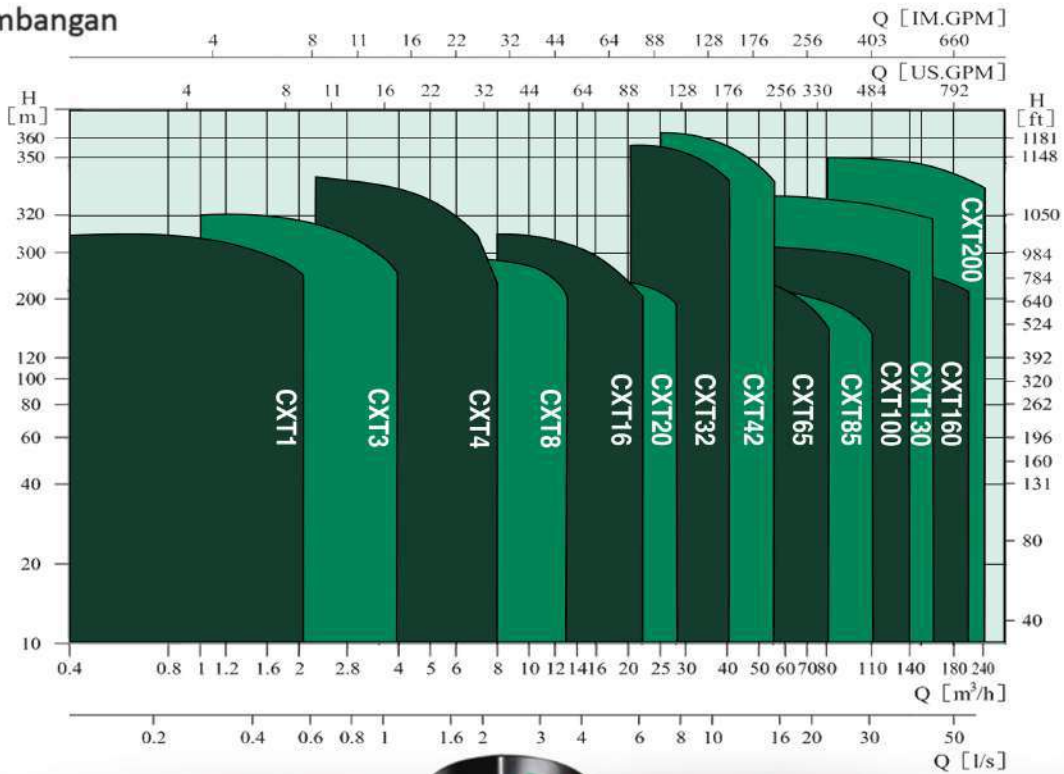

PUMP PERFORMANCE

Applications

- Fire-fighting
- Distribusi & Boosting Air
- Kebutuhan Industri
- Perlindungan Anti-beku
- Irigasi & Fertigasi
- Pasokan air untuk komersial & Sipil
- Pertambangan

Technical Specifications

Capacity up to	L/s	67
Head up to	m	362
Power up to	kW	200