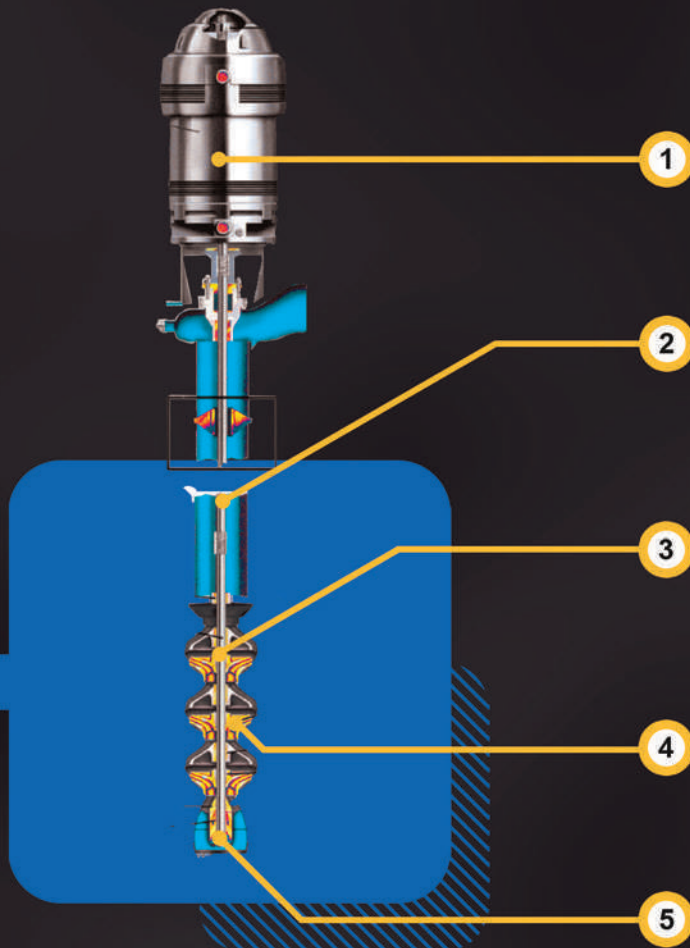

# TAC

Pompa Turbin Vertikal TAC adalah generasi baru dan peralatan hemat energi untuk mengangkat air. Dirancang dengan struktur canggih termasuk inti yang diproduksi dengan metode pasir & resin. Juga memiliki impeller & diffuser hidraulik canggih berlapis epoksi yang memberikan keunggulan maksimal dalam kurva kinerjanya tanpa hump dan range efisiensi tinggi yang lebar.

**ECO**

**MAXIMUM EFFICIENCY**

Dirancang sepenuhnya untuk bekerja dengan efisiensi luar biasa dan diproduksi dengan presisi dalam proses yang paling ketat, seri ECO menghadirkan pompa yang paling efisien dan hemat daya untuk memaksimalkan debit aliran dan penghematan energi.

## Teknologi

-  **SUPER EFFICIENT SYSTEM**  
Berkat teknologi ECO motor generasi terbaru, pompa dapat mencapai efisiensi tingkat tinggi dengan melebihi kelas IE3+
-  **TEKNOLOGI: PRECISION CASTING**  
Menghasilkan efisiensi tertinggi dengan menggunakan teknologi casting presisi generasi baru. Pompa sangat tahan tekanan tinggi.
-  **HEAVY DUTY BEARINGS**  
Untuk ketahanan yang tinggi dan umur panjang, pompa TAC Triolo dilengkapi dengan heavy duty bearings Stainless Steel yang di pasang melalui flame method untuk presisi tinggi.
-  **WHIRL SAND MAZE SYSTEM**  
Sistem impeller-difuser terpasang secara Whirl Sand Maze System untuk menjaga shaft dan bearing dari abrasi pasir dan sedimen lain; ketahanan tinggi pada komponen berputar
-  **NODE SHIELD**  
Melindungi pompa dari korosi elektronik oleh pasivasi dan memperpanjang kehidupan pompa

## Pump Curves

**Triolo**