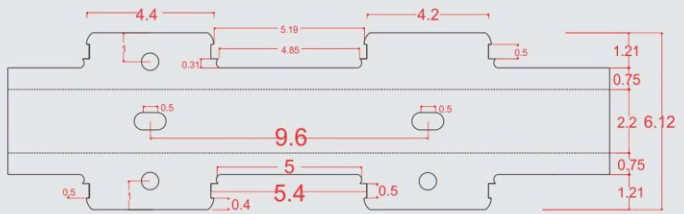

Panjang: 2.38M

COLOR:
METAL

*Untuk pemasangan COH 50x50 / 50x75 / 50x100 dengan kombinasi profil DUMA® Flat 50