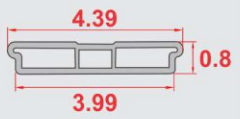

LIS AKSESORIS

CLICK PVC 30mm

Panjang: 3M / 4M

COLOR:  COKLAT

CLICK PVC 40mm

Panjang: 3M / 4M

COLOR:  COKLAT

*Ukuran gambar engineer drawing dalam satuan cm