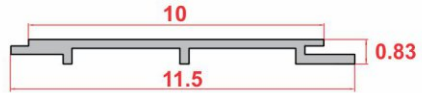

COLOR:

MODERN SW 50

Lebar Efektif = 5 cm

(5 cm x 3 M) x 20 Ljr = 3 M²/box
(5 cm x 5 M) x 20 Ljr = 5 M²/box

COLOR:

MODERN SW 100

Lebar Efektif = 10 cm

(10 cm x 3 M) x 10 Ljr = 3 M²/box
(10 cm x 5 M) x 10 Ljr = 5 M²/box

NEO MODERN

Lebar Efektif = 19.8 cm

(19,8 cm x 3 M) x 10 Ljr = 5,94 M²/box

(19,8 cm x 5 M) x 10 Ljr = 9,90 M²/box

COLOR:

NEO MODERN SW 100

Lebar Efektif = 10 cm

(10 cm x 3 M) x 10 Ljr = 3 M²/box

(10 cm x 5 M) x 10 Ljr = 5 M²/box

COLOR:

NEO MODERN TEMPO 150

Lebar Efektif = 15 cm

(15 cm x 3 M) x 10 Ljr = 4,5 M²/box

(15 cm x 5 M) x 10 Ljr = 7,5 M²/box

COLOR:

CONTEMPO FLUTED 18x25x200

Lebar Efektif = 20 cm

(20 cm x 3 M) x 5 Ljr = 3 M²/box

(20 cm x 5 M) x 5 Ljr = 5 M²/box

COLOR:

CONTEMPO FLUTED 18x36x200

Lebar Efektif = 20 cm

(20 cm x 3 M) x 5 Ljr = 3 M²/box

(20 cm x 5 M) x 5 Ljr = 5 M²/box