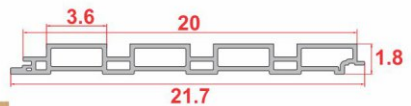

NEO MODERN

Lebar Efektif = 19.8 cm

(19,8 cm x 3 M) x 10 Ljr = 5,94 M²/box

(19,8 cm x 5 M) x 10 Ljr = 9,90 M²/box

COLOR:

NEO MODERN SW 100

Lebar Efektif = 10 cm

(10 cm x 3 M) x 10 Ljr = 3 M²/box

(10 cm x 5 M) x 10 Ljr = 5 M²/box

COLOR:

NEO MODERN TEMPO 150

Lebar Efektif = 15 cm

(15 cm x 3 M) x 10 Ljr = 4,5 M²/box

(15 cm x 5 M) x 10 Ljr = 7,5 M²/box

COLOR:

CONTEMPO FLUTED 18x25x200

Lebar Efektif = 20 cm

(20 cm x 3 M) x 5 Ljr = 3 M²/box

(20 cm x 5 M) x 5 Ljr = 5 M²/box

COLOR:

CONTEMPO FLUTED 18x36x200

Lebar Efektif = 20 cm

(20 cm x 3 M) x 5 Ljr = 3 M²/box

(20 cm x 5 M) x 5 Ljr = 5 M²/box

COLOR:

CONTEMPO FLUTED 30x36x200

Lebar Efektif = 20 cm

(20 cm x 3 M) x 5 Ljr = 3 M²/box

(20 cm x 5 M) x 5 Ljr = 5 M²/box

COLOR:

*Ukuran gambar engineer drawing dalam satuan cm

Toleransi Warna: ±20%. Warna di brosur hanya sebagai ilustrasi, untuk warna yang lebih akurat dapat melihat sample produk asli. Dikarenakan sifat dari kandungan kayu asli yang dimiliki, setiap lonjoran panel DUMA® memiliki tampilan tekstur kayu yang unik dan beragam. Sehingga warna dan tampilan serat kayu antara masing-masing lonjoran panel DUMA® tidak akan sama persis seperti layaknya kayu asli.