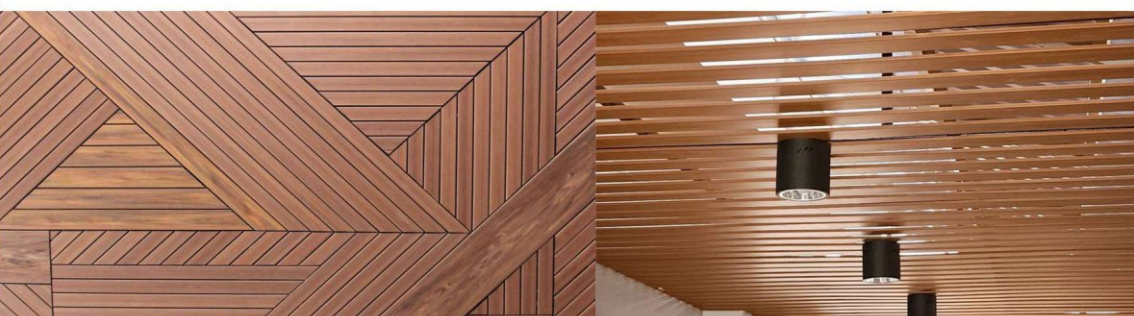

Warna custom untuk produk DUMA® Panel dan aksesorisnya dapat dipesan dengan kuantitas minimum pembelian tertentu.