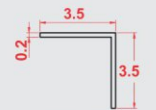

 BT C2

LIS TENGAH (63 x 12)

Panjang: 3M / 5M

COLOR:

 B2 BT E BW

*Ukuran gambar engineer drawing dalam satuan cm

Toleransi Warna: ±20%. Warna di brosur hanya sebagai ilustrasi, untuk warna yang lebih akurat dapat melihat sample produk asli. Dikarenakan sifat dari kandungan kayu asli yang dimiliki, setiap lonjoran panel DUMA® memiliki tampilan tekstur kayu yang unik dan beragam. Sehingga warna dan tampilan serat kayu antara masing-masing lonjoran panel DUMA® tidak akan sama persis seperti layaknya kayu asli.

LIS AKSESORIS

LIS SIKU (21 X 21)

Panjang: 3M / 5M

LIS SIKU (35 X 35)

Panjang: 3M / 5M

LIS PLINT (100 X 10)

Panjang: 3M / 5M

LIS PLINT (150 X 10)

Panjang: 3M

CO LIS PLINT (120 X 16)

Panjang: 3M

CO LIS DIAGONAL LED (100 X 26)

Panjang: 3M

CLICK-ON DECORATIVE (60 X 36)

Panjang: 3M

CLICK-ON DECORATIVE (60 X 26)