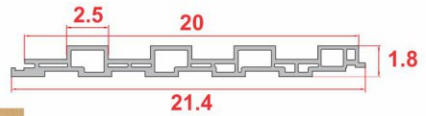

COLOR:

MODERN SW 150

Lebar Efektif = 15 cm

(15 cm x 3 M) x 10 Ljr = 4.5 M²/box
(15 cm x 5 M) x 10 Ljr = 7.5 M²/box

COLOR:

*Ukuran gambar engineer drawing dalam satuan cm

Toleransi Warna: ±20%. Warna di brosur hanya sebagai ilustrasi, untuk warna yang lebih akurat dapat melihat sample produk asli. Dikarenakan sifat dari kandungan kayu asli yang dimiliki, setiap lonjoran panel DUMA® memiliki tampilan tekstur kayu yang unik dan beragam. Sehingga warna dan tampilan serat kayu antara masing-masing lonjoran panel DUMA® tidak akan sama persis seperti layaknya kayu asli.

NEO MODERN

Lebar Efektif = 19.8 cm

(19,8 cm x 3 M) x 10 Ljr = 5,94 M²/box

(19,8 cm x 5 M) x 10 Ljr = 9,90 M²/box

COLOR:

NEO MODERN SW 100

Lebar Efektif = 10 cm

(10 cm x 3 M) x 10 Ljr = 3 M²/box

(10 cm x 5 M) x 10 Ljr = 5 M²/box

COLOR:

NEO MODERN TEMPO 150

Lebar Efektif = 15 cm

(15 cm x 3 M) x 10 Ljr = 4,5 M²/box

(15 cm x 5 M) x 10 Ljr = 7,5 M²/box

COLOR:

CONTEMPO FLUTED 18x25x200

Lebar Efektif = 20 cm

(20 cm x 3 M) x 5 Ljr = 3 M²/box

(20 cm x 5 M) x 5 Ljr = 5 M²/box

COLOR:

CONTEMPO FLUTED 18x36x200

Lebar Efektif = 20 cm

(20 cm x 3 M) x 5 Ljr = 3 M²/box

(20 cm x 5 M) x 5 Ljr = 5 M²/box