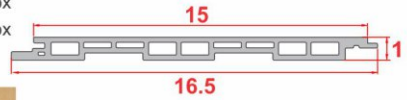

NEO MODERN

Lebar Efektif = 19.8 cm

(19,8 cm x 3 M) x 10 Ljr = 5,94 M²/box

(19,8 cm x 5 M) x 10 Ljr = 9,90 M²/box

COLOR:

NEO MODERN SW 100

Lebar Efektif = 10 cm

(10 cm x 3 M) x 10 Ljr = 3 M²/box

(10 cm x 5 M) x 10 Ljr = 5 M²/box

COLOR:

NEO MODERN TEMPO 150

Lebar Efektif = 15 cm

(15 cm x 3 M) x 10 Ljr = 4,5 M²/box

(15 cm x 5 M) x 10 Ljr = 7,5 M²/box

COLOR:

CONTEMPO FLUTED 18x25x200

Lebar Efektif = 20 cm

(20 cm x 3 M) x 5 Ljr = 3 M²/box

(20 cm x 5 M) x 5 Ljr = 5 M²/box

COLOR:

CONTEMPO FLUTED 18x36x200

Lebar Efektif = 20 cm

(20 cm x 3 M) x 5 Ljr = 3 M²/box

(20 cm x 5 M) x 5 Ljr = 5 M²/box