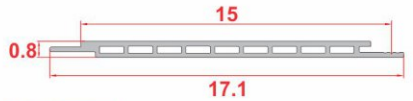

MODERN 100

Lebar Efektif = 10 cm

(10 cm x 3 M) x 10 Ljr = 3 M²/box
(10 cm x 5 M) x 10 Ljr = 5 M²/box

COLOR:

MODERN 150

Lebar Efektif = 15 cm

(15 cm x 3 M) x 10 Ljr = 4.5 M²/box
(15 cm x 5 M) x 10 Ljr = 7.5 M²/box

COLOR:

MODERN SW 50

Lebar Efektif = 5 cm

(5 cm x 3 M) x 20 Ljr = 3 M²/box
(5 cm x 5 M) x 20 Ljr = 5 M²/box

COLOR:

MODERN SW 100

Lebar Efektif = 10 cm

(10 cm x 3 M) x 10 Ljr = 3 M²/box
(10 cm x 5 M) x 10 Ljr = 5 M²/box

COLOR:

MODERN SW 150

Lebar Efektif = 15 cm

(15 cm x 3 M) x 10 Ljr = 4.5 M²/box
(15 cm x 5 M) x 10 Ljr = 7.5 M²/box

COLOR:

*Ukuran gambar engineer drawing dalam satuan cm

Toleransi Warna: ±20%. Warna di brosur hanya sebagai ilustrasi, untuk warna yang lebih akurat dapat melihat sample produk asli. Dikarenakan sifat dari kandungan kayu asli yang dimiliki, setiap lonjoran panel DUMA® memiliki tampilan tekstur kayu yang unik dan beragam. Sehingga warna dan tampilan serat kayu antara masing-masing lonjoran panel DUMA® tidak akan sama persis seperti layaknya kayu asli.

NEO MODERN

Lebar Efektif = 19.8 cm

(19,8 cm x 3 M) x 10 Ljr = 5,94 M²/box

(19,8 cm x 5 M) x 10 Ljr = 9,90 M²/box

COLOR:

NEO MODERN SW 100

Lebar Efektif = 10 cm

(10 cm x 3 M) x 10 Ljr = 3 M²/box