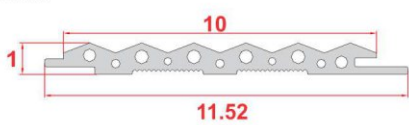

CONTEMPO TRIANGLE 100

Lebar Efektif = 10 cm
(10 cm x 3 M) x 10 Ljr = 3 M²/box
(10 cm x 5 M) x 10 Ljr = 5 M²/box

COLOR:

BT C2

LIS AKSESORIS

LIS ATAS (68.9 x 20)

Panjang: 3M / 5M

COLOR:

B2 BT E BW

LIS ATAS (120 x 30)

Panjang: 3M

COLOR:

BT C2

LIS ATAS (120 x 85)

Panjang: 3M

COLOR:

BT C2

LIS TENGAH (63 x 12)

Panjang: 3M / 5M

COLOR:

B2 BT E BW

*Ukuran gambar engineer drawing dalam satuan cm

Toleransi Warna: ±20%. Warna di brosur hanya sebagai ilustrasi, untuk warna yang lebih akurat dapat melihat sample produk asli. Dikarenakan sifat dari kandungan kayu asli yang dimiliki, setiap lonjoran panel DUMA® memiliki tampilan tekstur kayu yang unik dan beragam. Sehingga warna dan tampilan serat kayu antara masing-masing lonjoran panel DUMA® tidak akan sama persis seperti layaknya kayu asli.