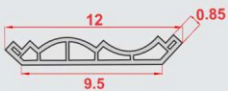

 B2 BT E BW

LIS ATAS (120 x 30)

Panjang: 3M

COLOR:

 BT C2

LIS ATAS (120 x 85)

Panjang: 3M

COLOR: