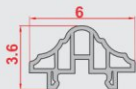

LIS AKSESORIS

LIS SIKU (21 X 21)

Panjang: 3M / 5M

LIS SIKU (35 X 35)

Panjang: 3M / 5M

LIS PLINT (100 X 10)

Panjang: 3M / 5M

LIS PLINT (150 X 10)

Panjang: 3M

CO LIS PLINT (120 X 16)

Panjang: 3M

CO LIS DIAGONAL LED (100 X 26)

Panjang: 3M

CLICK-ON DECORATIVE (60 X 36)

Panjang: 3M

CLICK-ON DECORATIVE (60 X 26)

LIS AKSESORIS

CLICK PVC 30mm

Panjang: 3M / 4M

COLOR:  COKLAT

CLICK PVC 40mm

Panjang: 3M / 4M

COLOR:  COKLAT

*Ukuran gambar engineer drawing dalam satuan cm