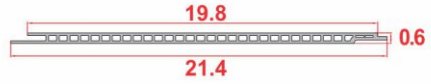

COLOR:

MODERN SW 50

Lebar Efektif = 5 cm

(5 cm x 3 M) x 20 Ljr = 3 M²/box
(5 cm x 5 M) x 20 Ljr = 5 M²/box

COLOR:

MODERN SW 100

Lebar Efektif = 10 cm

(10 cm x 3 M) x 10 Ljr = 3 M²/box
(10 cm x 5 M) x 10 Ljr = 5 M²/box

COLOR:

MODERN SW 150

Lebar Efektif = 15 cm

(15 cm x 3 M) x 10 Ljr = 4.5 M²/box
(15 cm x 5 M) x 10 Ljr = 7.5 M²/box

COLOR:

*Ukuran gambar engineer drawing dalam satuan cm

Toleransi Warna: ±20%. Warna di brosur hanya sebagai ilustrasi, untuk warna yang lebih akurat dapat melihat sample produk asli. Dikarenakan sifat dari kandungan kayu asli yang dimiliki, setiap lonjoran panel DUMA® memiliki tampilan tekstur kayu yang unik dan beragam. Sehingga warna dan tampilan serat kayu antara masing-masing lonjoran panel DUMA® tidak akan sama persis seperti layaknya kayu asli.

NEO MODERN

Lebar Efektif = 19.8 cm

(19,8 cm x 3 M) x 10 Ljr = 5,94 M²/box

(19,8 cm x 5 M) x 10 Ljr = 9,90 M²/box

COLOR:

NEO MODERN SW 100

Lebar Efektif = 10 cm

(10 cm x 3 M) x 10 Ljr = 3 M²/box

(10 cm x 5 M) x 10 Ljr = 5 M²/box

COLOR:

NEO MODERN TEMPO 150

Lebar Efektif = 15 cm

(15 cm x 3 M) x 10 Ljr = 4,5 M²/box

(15 cm x 5 M) x 10 Ljr = 7,5 M²/box

COLOR:

CONTEMPO FLUTED 18x25x200