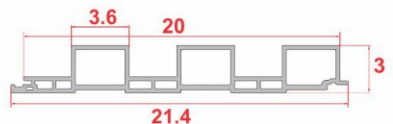

NEO MODERN

Lebar Efektif = 19.8 cm

(19,8 cm x 3 M) x 10 Ljr = 5,94 M²/box

(19,8 cm x 5 M) x 10 Ljr = 9,90 M²/box

COLOR:

NEO MODERN SW 100

Lebar Efektif = 10 cm

(10 cm x 3 M) x 10 Ljr = 3 M²/box

Lebar Efektif = 20 cm

(20 cm x 3 M) x 5 Ljr = 3 M²/box

(20 cm x 5 M) x 5 Ljr = 5 M²/box

COLOR:

CONTEMPO FLUTED 18x36x200

Lebar Efektif = 20 cm

(20 cm x 3 M) x 5 Ljr = 3 M²/box

(20 cm x 5 M) x 5 Ljr = 5 M²/box

COLOR:

CONTEMPO FLUTED 30x36x200

Lebar Efektif = 20 cm

(20 cm x 3 M) x 5 Ljr = 3 M²/box

(20 cm x 5 M) x 5 Ljr = 5 M²/box

COLOR:

*Ukuran gambar engineer drawing dalam satuan cm

Toleransi Warna: ±20%. Warna di brosur hanya sebagai ilustrasi, untuk warna yang lebih akurat dapat melihat sample produk asli. Dikarenakan sifat dari kandungan kayu asli yang dimiliki, setiap lonjoran panel DUMA® memiliki tampilan tekstur kayu yang unik dan beragam. Sehingga warna dan tampilan serat kayu antara masing-masing lonjoran panel DUMA® tidak akan sama persis seperti layaknya kayu asli.

CONTEMPO TRIANGLE 100

Lebar Efektif = 10 cm
 (10 cm x 3 M) x 10 Ljr = 3 M²/box
 (10 cm x 5 M) x 10 Ljr = 5 M²/box

COLOR:

 BT C2

LIS AKSESORIS

LIS ATAS (68.9 x 20)

Panjang: 3M / 5M

COLOR: