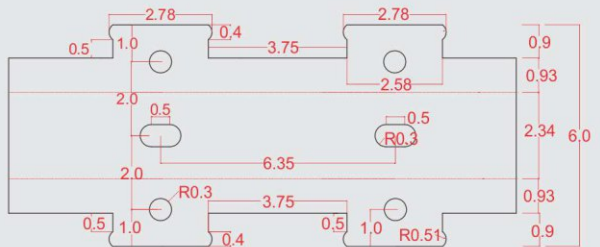

Panjang: 2.38M

COLOR:
METAL

*Untuk pemasangan COH 34x50 / 34x75 / 34x100

*Ukuran gambar engineer drawing dalam satuan cm