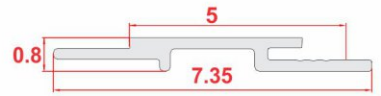

MODERN 100

Lebar Efektif = 10 cm

(10 cm x 3 M) x 10 Ljr = 3 M²/box
(10 cm x 5 M) x 10 Ljr = 5 M²/box

COLOR:

MODERN 150

Lebar Efektif = 15 cm

(15 cm x 3 M) x 10 Ljr = 4.5 M²/box
(15 cm x 5 M) x 10 Ljr = 7.5 M²/box

COLOR:

MODERN SW 50

Lebar Efektif = 5 cm

(5 cm x 3 M) x 20 Ljr = 3 M²/box
(5 cm x 5 M) x 20 Ljr = 5 M²/box

COLOR:

MODERN SW 100

Lebar Efektif = 10 cm

(10 cm x 3 M) x 10 Ljr = 3 M²/box
(10 cm x 5 M) x 10 Ljr = 5 M²/box

COLOR:

MODERN SW 150

Lebar Efektif = 15 cm

(15 cm x 3 M) x 10 Ljr = 4.5 M²/box
(15 cm x 5 M) x 10 Ljr = 7.5 M²/box

COLOR:

*Ukuran gambar engineer drawing dalam satuan cm

Toleransi Warna: ±20%. Warna di brosur hanya sebagai ilustrasi, untuk warna yang lebih akurat dapat melihat sample produk asli. Dikarenakan sifat dari kandungan kayu asli yang dimiliki, setiap lonjoran panel DUMA® memiliki tampilan tekstur kayu yang unik dan beragam. Sehingga warna dan tampilan serat kayu antara masing-masing lonjoran panel DUMA® tidak akan sama persis seperti layaknya kayu asli.

NEO MODERN

Lebar Efektif = 19.8 cm

(19,8 cm x 3 M) x 10 Ljr = 5,94 M²/box

(19,8 cm x 5 M) x 10 Ljr = 9,90 M²/box

COLOR:

NEO MODERN SW 100

Lebar Efektif = 10 cm

(10 cm x 3 M) x 10 Ljr = 3 M²/box