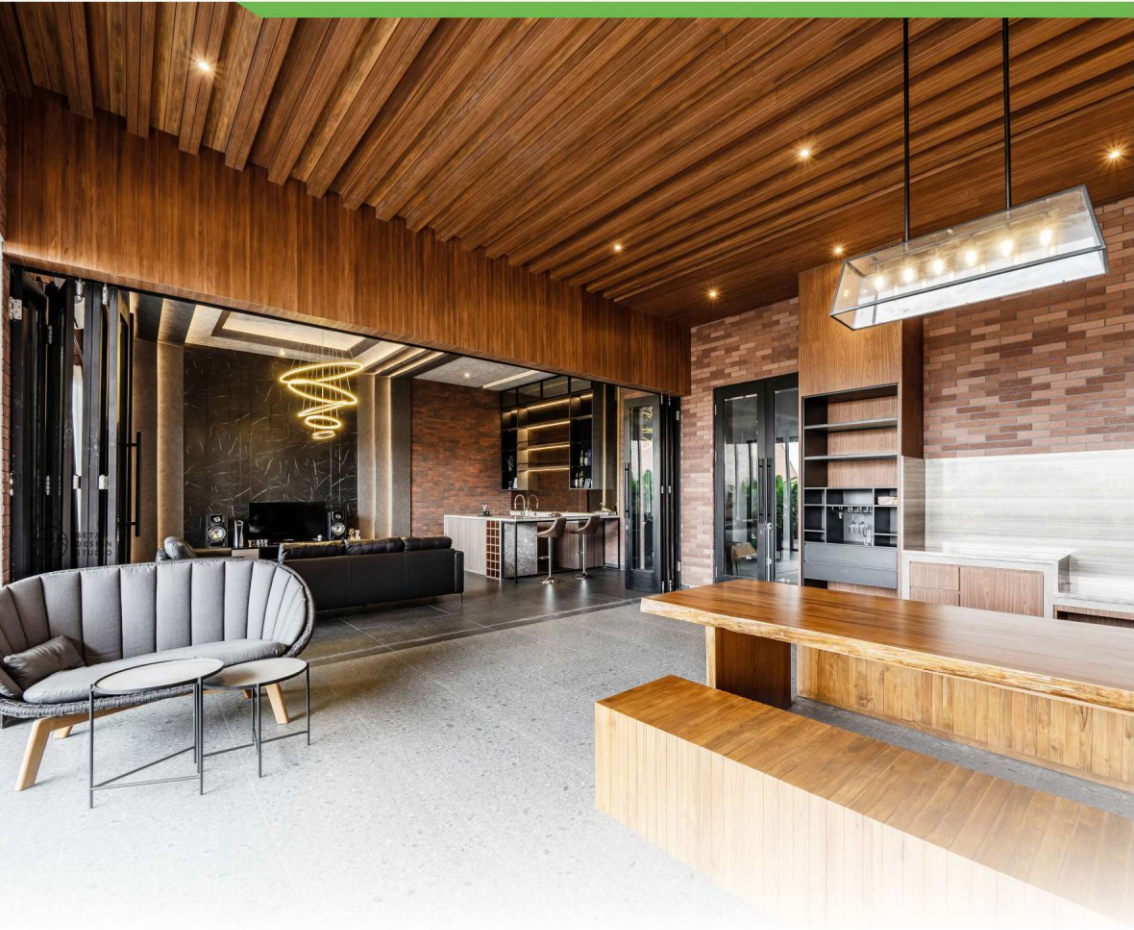

duma®

Manufactured by:

PT. SUMBER DJAJA PERKASA

FACTORY & HEAD OFFICE

Raya Pilang KM 8 No. 88 - Kec.Wonoayu, Sidoarjo 61273.
T.+62-31-885.5588 F.+62-31-885.5799
WA.+62-811-355.0057

SHOWROOM JAKARTA

Rukan Sedayu Square Blok M No.005 RT.006/RW.012
Jl. Kamal Raya Outering Road, Kel. Cengkareng Barat, Kec. Cengkareng - Jakarta Barat 11730.
T. +62-21-2255.3677 WA.+62-82-111.953395

✉ marketing@duma.co.id

📷 [duma.id](https://www.instagram.com/duma.id)

📘 [duma.indonesia](https://www.facebook.com/duma.indonesia)

🌐 www.DUMA.co.id

DUMA® is registered trademark of **PT. SUMBER DJAJA PERKASA**