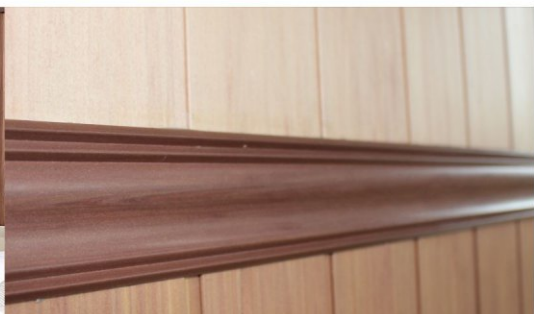

Panjang: 3M

FLAT 50

Panjang: 3M / 5M

UV Protected (Untuk Aplikasi Indoor & Outdoor)

*Ukuran gambar engineer drawing dalam satuan cm

Toleransi Warna: ±20%. Warna di brosur hanya sebagai ilustrasi, untuk warna yang lebih akurat dapat melihat sample produk asli. Dikarenakan sifat dari kandungan kayu asli yang dimiliki, setiap lonjoran panel DUMA® memiliki tampilan tekstur kayu yang unik dan beragam. Sehingga warna dan tampilan serat kayu antara masing-masing lonjoran panel DUMA® tidak akan sama persis seperti layaknya kayu asli.