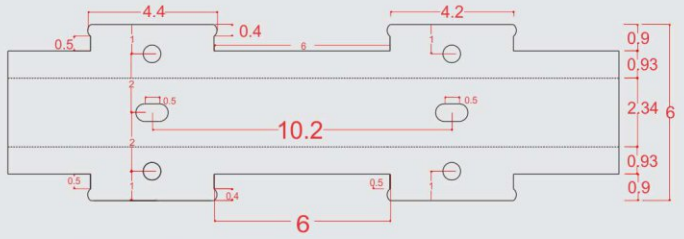

Panjang: 2.38M

COLOR:
METAL

*Untuk pemasangan COH 50x50 / 50x75 / 50x100