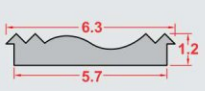

COLOR:

B2 BT E BW

*Ukuran gambar engineer drawing dalam satuan cm

Toleransi Warna: ±20%. Warna di brosur hanya sebagai ilustrasi, untuk warna yang lebih akurat dapat melihat sample produk asli. Dikarenakan sifat dari kandungan kayu asli yang dimiliki, setiap lonjoran panel DUMA® memiliki tampilan tekstur kayu yang unik dan beragam. Sehingga warna dan tampilan serat kayu antara masing-masing lonjoran panel DUMA® tidak akan sama persis seperti layaknya kayu asli.