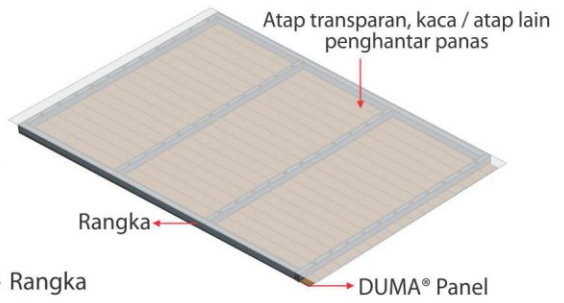

Untuk Pemasangan DUMA® Panel:

Tidak disarankan untuk dipasang sebagai pelapis plafon di bawah atap dengan material transparan seperti polikarbonat, kaca, atau material serupa lain yang menghantarkan panas.

Atap transparan, kaca / atap lain penghantar panas

Buka dus dari sisi samping dengan hati-hati.