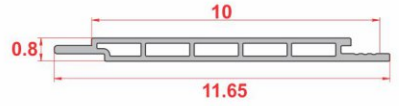

MODERN 100

Lebar Efektif = 10 cm

(10 cm x 3 M) x 10 Ljr = 3 M²/box
(10 cm x 5 M) x 10 Ljr = 5 M²/box

COLOR:

MODERN 150

Lebar Efektif = 15 cm

(15 cm x 3 M) x 10 Ljr = 4.5 M²/box
(15 cm x 5 M) x 10 Ljr = 7.5 M²/box

COLOR:

MODERN SW 50

Lebar Efektif = 5 cm

(5 cm x 3 M) x 20 Ljr = 3 M²/box
(5 cm x 5 M) x 20 Ljr = 5 M²/box

COLOR:

MODERN SW 100

Lebar Efektif = 10 cm

(10 cm x 3 M) x 10 Ljr = 3 M²/box
(10 cm x 5 M) x 10 Ljr = 5 M²/box