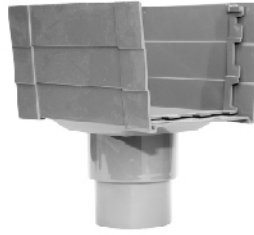

**TALANG uPVC**  
untuk aplikasi air hujan type G-140

Gutter Profile

Gutter Outlet

Gutter Angle

Gutter Union

Gutter Cap

Gutter Bracket